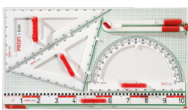

Gerätetafel Deluxe II Profi Linie