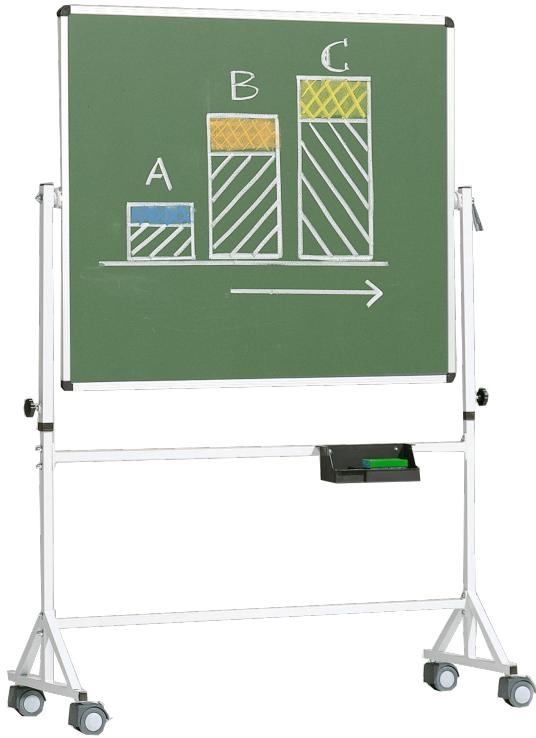

FAHRBARE TAFEL AUS PREMIUM STAHEMAILLE MIT VIERKANTGESTELL, SERIE 9 E, FARBIG

TAFELFLÄCHE: B/H: 150X120 CM, SCHWARZ

PRODUKTBESCHREIBUNG

Unsere fahrbare Tafel hat eine Tafelfläche die um 360 Grad drehbar ist. Die Tafelfläche kann per Spannknebel in jeder Stellung durch Zahnkranz-Drehteller arretiert werden. Sie ist höhenverstellbar und so für fast jede Körpergröße vorgesehen.

Das Whiteboard ist beidseitig mit Whiteboardmarkern beschreibbar. Es ist magnetaftend und trocken oder feucht abwischbar.

Die Kanten der Tafelfläche sind in natureloxiertem Aluminium U-Profilen eingefasst und die Tafelecken sind durch profilübergreifende, gerundete Eckkappen aus ABS-Kunststoff abgedeckt. Das Gestell ist aus vollverschweißtem Präzisionsstahl-Vierkantrohr gefertigt

Alle Rohrenden sind durch gerundete ABS-Kunststoffkappen abgedeckt. Alle Stahlteile sind Kunststoff-Pulverbeschichtet. Zusätzlich befindet sich eine verschraubte Ablage aus ABS-Kunststoff unter der Tafelfläche an der Quer-Transverse.

Die Lieferung erfolgt gebrauchsfertig montiert (Erdgeschoss)

EIGENSCHAFTEN

- Stahlemaille schwarz
- magnetaftend und mit Kreide beschreibbar, feucht abwischbar
- fahrbar
- beidseitig beschreibbar
- höhenverstellbar
- Tafelfläche um 360° drehbar