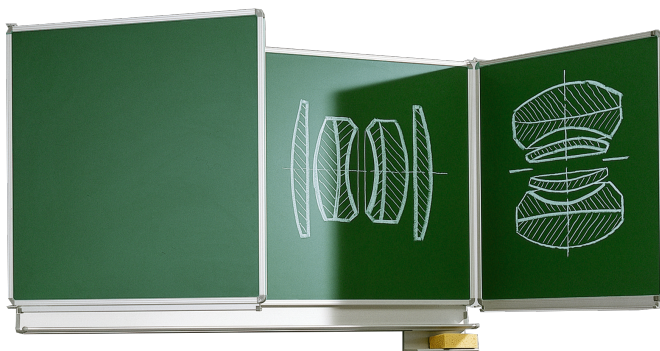

KL 200EG

PRODUKTDATENBLATT
WWW.CONEN-PRODUKTE.DE

WANDKLAPPTAFEL AUS PREMIUM STAHEMAILLE IN GRÜN, SERIE KL-E

MF: 200X100 CM FF: 100X100 CM

PRODUKTBESCHREIBUNG

Unsere Wandklapptafel aus Premium Stahlemaille ist mit Kreide beschreibbar. Sie ist zudem magnethaftend und feucht/trocken abwischbar. Haben Sie schon unser großes Sortiment an Kreide und Magneten gesehen?

Die Mittelfläche ist in verschiedenen Größen bestellbar. Dadurch passen sich die zwei Seitenflügel in ihren Maßen automatisch an die Mittelfläche an.

Die Kanten der Tafelfläche sind wasserdicht eingefaßt und mit verschraubten, abgerundeten U-Profilen aus natureloxiertem Aluminium versehen. Die Tafellecken sind abgedeckt durch profilübergreifende, gerundete Eckkappen aus ABS-Kunststoff. Die Mittelfläche ist zusätzlich mit einer Ablage aus einem natureloxiertem, gerundetem Alu-Winkelprofil versehen.

Die gesamte Wandklapptafel ist in verschiedenen Farben erhältlich. Für jede einzelne Tafelfläche sind unterschiedliche Lineaturen wählbar.

Auf Anfrage auch mit Montage (Erdgeschoss) an feste, dübelbare Wände lieferbar.

Artikelnummer	KL 200EG	
Tafelfläche	4000 mm - 1000 mm	157.5" - 39.4"
Montageart	Wandmontiert	
Einsatzbereich	Grundschule, Weiterführende Schule, Konferenzraum	
Eigenschaften	beschreibbar, magnethaftend, trocken abwischbar	
Material	Stahlemaille	