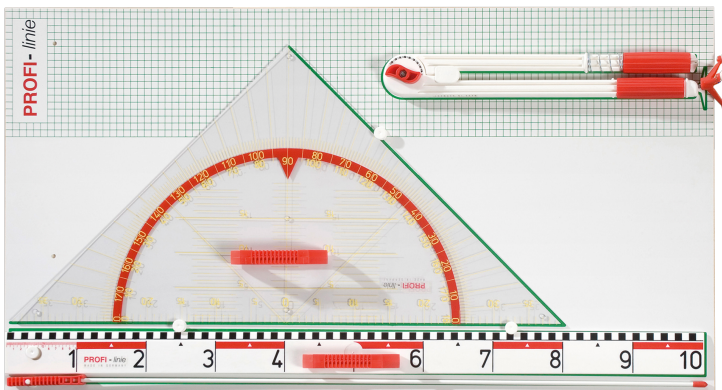

GERÄTETAFEL BASIC PROFI LINIE

TAFELZUBEHÖR

PRODUKTBESCHREIBUNG

Gerätetafel inklusive:

- Zirkel
- Lineal 100cm
- Geodreieck 60cm
- Zeigestock aus Fiberglas
inkl. Montagematerial

Zubehör

EIGENSCHAFTEN

Artikelnummer	ZG-GTB
Einsatzbereich	Grundschule, Weiterführende Schule