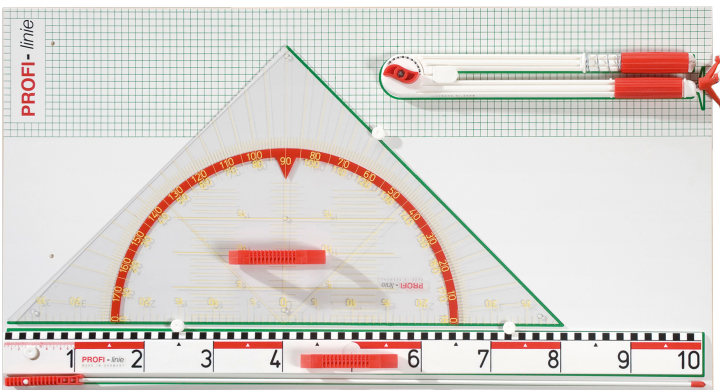

GERÄTETAFEL BASIC PROFI LINIE

TAFELZUBEHÖR

PRODUKTBESCHREIBUNG

Gerätetafel inklusive:

- Zirkel
- Lineal 100cm
- Geodreieck 60cm
- Zeigestock aus Fiberglas
inkl. Montagematerial

Zubehör

EIGENSCHAFTEN

Artikelnummer	ZG-GTB
Einsatzbereich	Grundschule, Weiterführende Schule