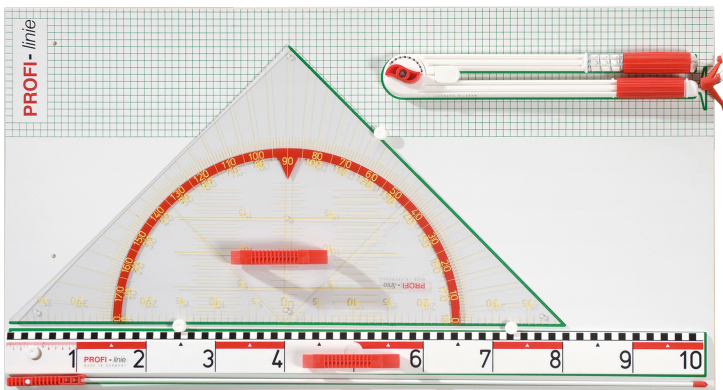

ZG-GTB2

PRODUKTDATENBLATT
WWW.CONEN-PRODUKTE.DE

GERÄTETAFEL BASIC II PROFI LINIE

TAFELZUBEHÖR

PRODUKTBE SCHREIBUNG

bestehend aus:
Zirkel (mit Saugfuß)
Lineal
Geo-Dreieck 80cm
Fiberglas Zeigestock

inkl. Montagematerial