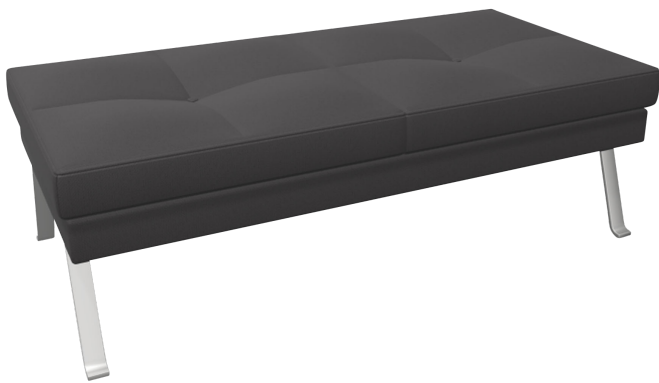

## 2ER SITZBANK ONA MIT METALLGESTELL

B/H/T: 131X44X67 CM, STOFFGRUPPE C2 (STANDARD), GESTELLFARBE METALLICPRO

### PRODUKTBESCHREIBUNG

Unsere 2er Sitzbank Ona sieht nicht nur bequem aus, sondern bringt mit ihrer auffälligen Optik neues Leben in Ihre Innenräume. Mit Hilfe des 4-Fuß Gestell aus Metall garantiert unsere Sitzbank Ihnen auch ein hohes Maß an Stabilität. Bei der Wahl der Gestellfarbe können Sie sich zwischen drei Farben entscheiden: MetallicPro, Chrom und Schwarz. Des Weiteren bieten wir Ihnen eine reiche Farbauswahl der Bezugsstoffe an.

### EIGENSCHAFTEN

- 2er Sitzbank
- 4-Fuß Metallgestell
- Kunststoffgleiter (Optional: Filzgleiter)
- Sitzkissen

Freistehend

Feste Höhe

A company of CONEN GROUP

Seite 1/2

Conen Furniture GmbH  
Conenstr. 4  
54497 Morbach  
Deutschland