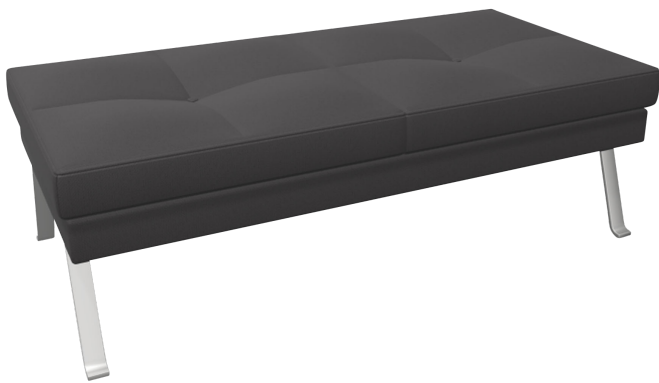

PM20SC4

PRODUKTDATENBLATT
WWW.CONEN-PRODUKTE.DE

2ER SITZBANK ONA MIT METALLGESTELL

B/H/T: 131X44X67 CM, STOFFGRUPPE C4 (KUNSTLEDER, SCHWER ENTFLAMMBAR), GESTELLFARBE SCHWARZ

PRODUKTBESCHREIBUNG

Unsere 2er Sitzbank Ona sieht nicht nur bequem aus, sondern bringt mit ihrer auffälligen Optik neues Leben in Ihre Innenräume. Mit Hilfe des 4-Fuß Gestell aus Metall garantiert unsere Sitzbank Ihnen auch ein hohes Maß an Stabilität. Bei der Wahl der Gestellfarbe können Sie sich zwischen drei Farben entscheiden: MetallicPro, Chrom und Schwarz. Des Weiteren bieten wir Ihnen eine reiche Farbauswahl der Bezugstoffe an.

Zubehör

EIGENSCHAFTEN

- 2er Sitzbank
- 4-Fuß Metallgestell
- Kunststoffgleiter (Optional: Filzgleiter)
- Sitzkissen

Freistehend

Feste Höhe

A company of CONEN GROUP

Seite 1/2

Conen Furniture GmbH
Conenstr. 4
54497 Morbach
Deutschland

Geschäftsführer / Managing director
André Dillinger, Christian Monz, Arnaud Gielen
Amtsgericht / Court Wittlich HRB 47545
Ust.-ID-Nr. / Vat ID No DE456310711

Artikelnummer	PM20SC4	
Breite / Höhe / Tiefe	1310 mm / 440 mm / 670 mm	51.6" / 17.3" / 26.4"
Gewicht	23 kg	50.7 lbs
Sitzhöhe	440 mm	17.3"
Sitzbreite	1310 mm	51.6"
Montageart	Freistehend	
Einsatzbereich	Büro und Objekt	
Höhenverstellung	Feste Höhe	
Eigenschaften	schwer entflammbar	
Material	Kunstleder, Stahl	
Form	2er, Rechteckig	
Sitzmöbel	4-Fuß Gestell, mit Sitzpolster	