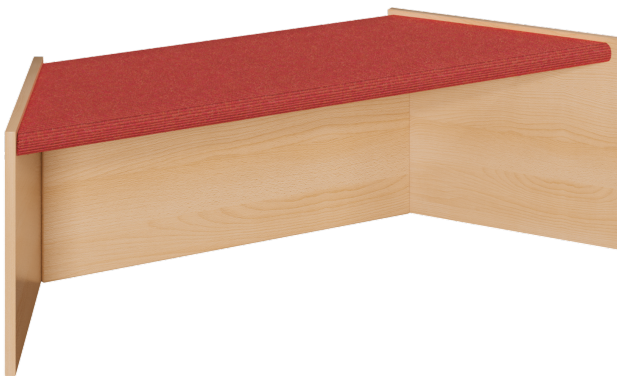

125 008 00

PRODUKTDATENBLATT
WWW.CONEN-PRODUKTE.DE

SPIELPODEST "TRAPEZ", STAPELBAR, MIT TEPPICHBELAG

B/H/T: 125/78X30X40 CM, PODEST ALS STABILE MULTIPLEXKONSTRUKTION, "TRAPEZ KLEIN", STAPELBAR

PRODUKTBESCHREIBUNG

Ein stapelbares Trapezpodest mit weicher Tretford®-Teppichoberfläche ist die Voraussetzung für viele Einsatzzwecke! Wenn ein Podest "kreis" als 6-Eck gestellt werden soll, läßt sich das mit 6 Podesten problemlos erledigen. Egal, ob geklettert oder balanciert wird, ob Steigen angesagt ist oder ein Bühne zu gestalten ist, das Trapezpodest ist ein wichtiges Element hierfür. Ebenso ist die Gestaltung von Lese- und Spielecken mühelos möglich. Die gerundeten Kanten der Multiplexkonstruktion und besonders die großen Kantenradien der sehr stabilen Teppichplatte reduzieren das Verletzungsrisiko auf ein minimale Wahrscheinlichkeit. Durch seitlich angeordnete funktionelle Grifflöcher kann das Podest mühelos gestapelt, umgebaut, gehoben, verschoben oder zum Schluß weggeräumt werden. Das Multiplexmaterial besteht aus heller freundlicher Birke, die wir für einen langen Einsatz mehrfach transparent lackiert haben. Für die Planung der Bühne oder Einordnung in eine Podestlandschaft stehen 2 verschiedene Höhen des Trapezpodestes zur Verfügung. Natürlich ist die Teppichfarbe wählbar, bitte bei der Bestellung angeben! Spielpodest "Trapez klein", stapelbar, Maße B/H/T: 125/78x30x40 cm

EIGENSCHAFTEN

- stabile Bauweise aus Multiplex
- trapezförmige Grundfläche
- verschiedene Höhen
- ineinander stapelbar
- beanspruchungs- und widerstandsfähige Teppichoberfläche
- große Radien an der Podestplatte
- freundliches helles Birke-Dekor
- gerundete Bauteilkanten, keine scharfen Ecken
- funktionelle Durchbruchgriffe