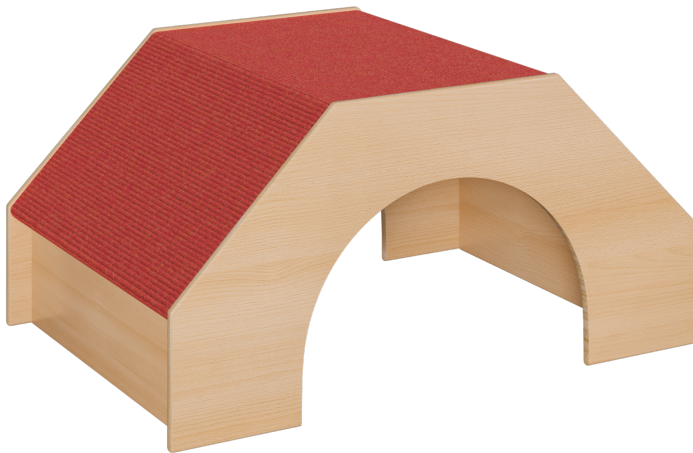

125 009 00

PRODUKTDATENBLATT
WWW.CONEN-PRODUKTE.DE

SPIELPODEST - GROSSER TUNNEL

B/H/T: 112X24/56X78 CM, MIT TRETTFORD TEPPICH

PRODUKTBESCHREIBUNG

Spielpodeste für Kitas – robust, sicher und kindgerecht

Unsere hochwertigen Spielpodeste sind speziell für den Einsatz in Kitas konzipiert. Alle verwendeten Materialien sind sorgfältig ausgewählt und bestens für den pädagogischen Bereich geeignet. Die Spielpodeste bestehen aus 18 mm starken Birke-Multiplex Platten und überzeugen durch hohe Stabilität und Langlebigkeit. Abgerundete Kanten sorgen für maximale Sicherheit im Kita-Alltag. Die Podest Korpusse sind mit einer doppelten Klarlackierung überzogen. Der Oberboden ist mit strapazierfähigem und qualitativ sehr hochwertigen Tretford-Teppich belegt und perfekt geeignet für den täglichen Gebrauch in Kindertageseinrichtungen.

Zubehör

EIGENSCHAFTEN

- 18 mm Multiplex Birke, fest verdübelt und verleimt
- klar lackiert
- mit abgerundeten Kanten
- seitlich offen
- Oberfläche mit Tretford-Teppich belegt
- Teppich: 80% Kaschmir Ziegenhaar, 20% Schurwolle
- B/H/T: 112x24/56x78 cm

Freistehend

Artikelnummer	125 009 00	
Breite / Höhe / Tiefe	1120 mm / 240 mm - 560 mm / 780 mm	44.1" / 9.4" - 22" / 30.7"
Montageart	Freistehend	
Einsatzbereich	Krippe, Kindergarten, Grundschule	
Material	Holz, Sperrholz/Multiplex, Teppich	