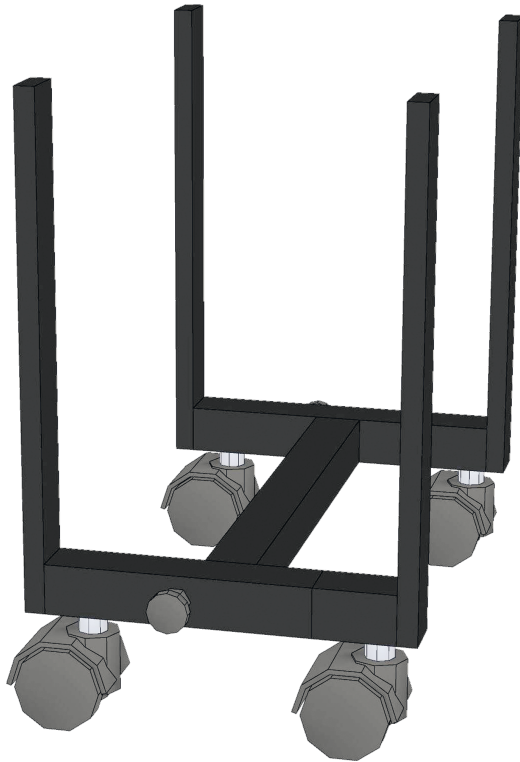

## CPU-CADDY, FAHRBAR

PASSEND FÜR 60 CM TIEFE TISCHE

### PRODUKTBESCHREIBUNG

Entdecke jetzt unseren praktischen CPU-Caddy, der deinen Computer mobil macht! Mit diesem fahrbaren Unterbau kannst du deinen PC ganz einfach von einem Ort zum anderen bewegen, ohne ihn anheben zu müssen. Der CPU-Caddy bietet nicht nur mehr Flexibilität, sondern auch eine verbesserte Belüftung für deinen Computer, da er ihn vom Boden abhebt. Dank der robusten Rollen und der verstellbaren Breite passt der Caddy auf die meisten Standard-PCs. Hol dir jetzt den CPU-Caddy und mach deinen Arbeitsplatz noch komfortabler und effizienter! Passend für Tische ab 60 cm Tiefe.

### EIGENSCHAFTEN

- fahrbar, mit Rollen
- verstellbar
- passend für Tische ab 60 cm tiefe Tische
- RAL-Farbe wählbar

Fahrbar

Artikelnummer	B CRTI CPU
Montageart	Fahrbar
Einsatzbereich	Krippe, Kindergarten, Grundschule, Weiterführende Schule, Büro und Objekt, Konferenzraum
Material	Stahl