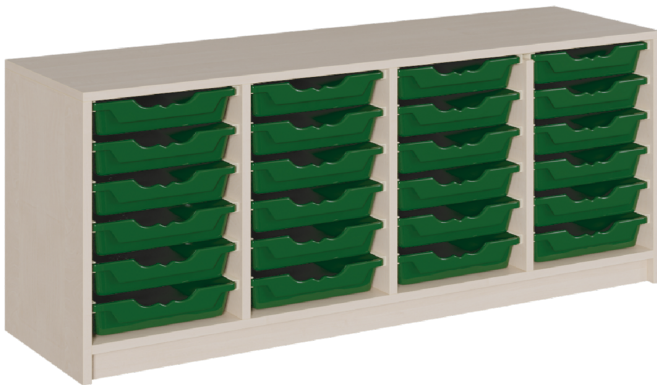

## REGAL MIT ERGOTRAY-BOXEN IN KORPUSBAUWEISE

B/H/T: 139X60X40 CM, 24 FLACHE ERGOTRAY-BOXEN

### PRODUKTBESCHREIBUNG

Regale in verschiedenen Breiten bieten die Möglichkeiten für die unterschiedlichsten Aufbewahrungsanforderungen in verschiedenen Mengen der flachen ErgoTray-Boxen. Die Rückwand ist als Sichrückwand ausgeführt, dementsprechend ist die Eignung der Regale als Raumteiler gegeben. Die Korpusse werden aus melaminharzbeschichteter E1-Feinspanplatte gefertigt, die FSC zertifiziert und formaldehydfrei sind. Als Kanten verwenden wir besonders robuste 2 mm starke ABS Kanten, die unter hoher Temperatur fest verleimt werden. Bitte wählen Sie Ihr Wunschdekor aus unserer Dekorpalette aus. Konfigurieren Sie Ihr Wunsch-Regal, indem Sie bei den angebotenen Varianten zu Breite bzw. Boxenanzahl und dem Dekor Ihre Auswahl treffen. Für die Boxen ist ebenfalls die Farbauswahl möglich, um einen fröhlichen Farbpunkt im Raum setzen zu können.

Breite 139 cm, in 4reihiger Anordnung mit 24 flachen ErgoTray-Boxen, Gesamthöhe 60 cm

### EIGENSCHAFTEN

- 2 unterschiedliche Regalhöhen 60/80 cm, 40 cm Regaltiefe
- 3 verschiedene Korpusbreiten und Fachmengen
- Korpusteile aus 19 mm dicker E1-Feinspanplatte
- mit Melaminharzbeschichtung
- 2 mm - ABS-Sicherheitskanten
- Auswahl von Dekor und Stollenfarbe
- wählbare Farbe der flachen ErgoTray-Boxen
- 24 flache ErgoTray-Boxen
- Regalbreite 139 cm für 4 Reihen
- Regalhöhe 60 cm