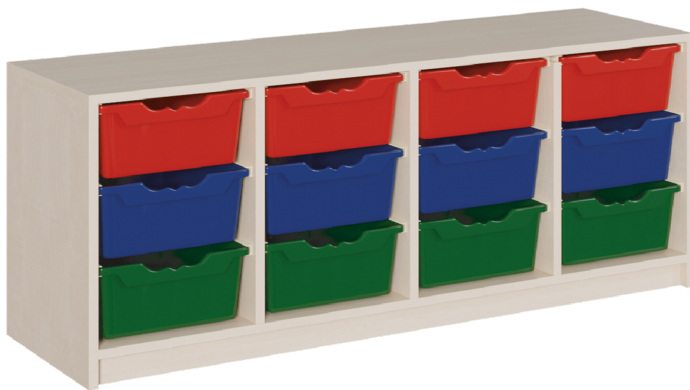

3906 072 00

PRODUKTDATENBLATT
WWW.CONEN-PRODUKTE.DE

REGAL MIT ERGOTRAY-BOXEN IN KORPUSBAUWEISE

B/H/T: 139X60X40 CM, 12 HOHE ERGOTRAY-BOXEN

PRODUKTBESCHREIBUNG

Regale in verschiedenen Breiten bieten die Möglichkeiten für die unterschiedlichsten Aufbewahrungsanforderungen in verschiedenen Mengen der flachen ErgoTray-Boxen. Die Rückwand ist als Sichrückwand ausgeführt, dementsprechend ist die Eignung der Regale als Raumteiler gegeben. Die Korpusse werden aus melaminharzbeschichteter E1-Feinspanplatte gefertigt, die FSC zertifiziert und formaldehydfrei sind. Als Kanten verwenden wir besonders robuste 2 mm starke ABS Kanten, die unter hoher Temperatur fest verleimt werden. Bitte wählen Sie Ihr Wunschdekor aus unserer Dekorpalette aus. Konfigurieren Sie Ihr Wunsch-Regal, indem Sie bei den angebotenen Varianten zu Breite bzw. Boxenanzahl und dem Dekor Ihre Auswahl treffen. Für die Boxen ist ebenfalls die Farbauswahl möglich, um einen fröhlichen Farbpunkt im Raum setzen zu können. Als Alternative stehen die Möbel natürlich auch mit flachen Boxen zu Verfügung; bitte wählen Sie statt dieser Nr. "(----) 072 00" dafür die Nr. "(----) 071 00".
Breite 139 cm, in 4reihiger Anordnung mit 12 hohen ErgoTray-Boxen, Gesamthöhe 60 cm

EIGENSCHAFTEN

- 2 unterschiedliche Regalhöhen 60/80 cm, 40 cm Regaltiefe
- 3 verschiedene Korpusbreiten und Fachmengen
- Korpusteile aus 19 mm dicker E1-Feinspanplatte
- mit Melaminharzbeschichtung
- 2 mm - ABS-Sicherheitskanten
- Auswahl von Dekor und Stollenfarbe
- wählbare Farbe der hohen ErgoTray-Boxen
- 12 hohe ErgoTray-Boxen
- Regalbreite 139 cm für 4 Reihen
- Regalhöhe 60 cm

Zubehör

Artikelnummer	3906 072 00	
Breite / Höhe / Tiefe	1390 mm / 600 mm / 400 mm	54.7" / 23.6" / 15.7"
Gewicht	43 kg	94.8 lbs
Aufbewahrungsboxen	12	
Einsatzbereich	Krippe, Kindergarten, Grundschule	
Material	Kunststoff, Melaminplatte	