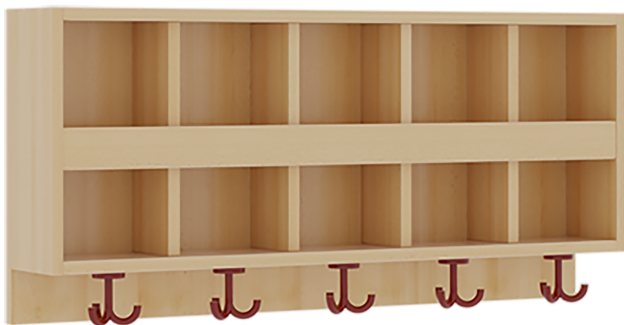

117 402 BL

PRODUKTDATENBLATT
WWW.CONEN-PRODUKTE.DE

DOPPELTE GARDEROBENABLAGE MIT BLENDE

B/H/T: 100X46X20 CM, 2X5 FÄCHER UND BLENDE, 5 ST. 3FACH-HAKEN, OBEN OFFENE UNTERTEILUNGEN

PRODUKTBESCHREIBUNG

"Die persönlichen Gegenstände werden für die schnelle Ablage übersichtlich und funktionell aufbewahrt."

Die Ablagen aus melaminbeschichteter Spanplatte haben 15 und 17 cm hohe Fächer sowie eine Bilderleiste, darüber 5 cm hohe Ablagen, das Dekor ist wählbar. Unter der Fachablage sind in Anzahl der Plätze farbige drehbare Dreifachhaken montiert. Die Breite und damit die Anzahl der Plätze sind wählbar. Bei Aufstellung ohne Wandbefestigung ist die Verwendung raum- und situationsbedingt erforderlich und muss mit dem Lieferanten abgestimmt werden. Die Garderobe ist sicher an einer entsprechend tragfähigen Wand oder anderen Garderoben zu montieren. Die Montage an der richtigen Stelle können sowohl der Hausmeister oder aber unsere Mitarbeiter bei der Anlieferung ausführen, bitten entscheiden Sie dieses bei der Bestellung.

Zubehör

EIGENSCHAFTEN

- Doppelte Ablage mit Mittelwänden und Fachtrennungen
- 2 Fächer übereinander
- Oben Unterteilungen für offene Ablagefächer
- Verfügbar für verschiedene Anzahl von Plätzen und Bauteilbreiten
- Wandmontiert
- 5 Plätze
- Breite: 100 cm

Artikelnummer	117 402 BL	
Breite	1000 mm	39,4"
Höhe	460 mm	18,1"
Fächer	10	
Einsatzbereich	Krippe, Kindergarten, Grundschule	
Material	Melaminplatte	
Bauart	Mittelwand	