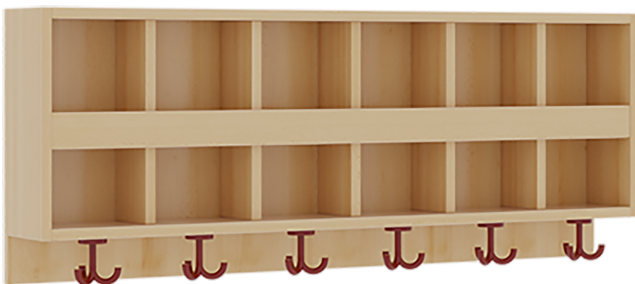

117 403 BL

PRODUKTDATENBLATT
WWW.CONEN-PRODUKTE.DE

DOPPELTE GARDEROBENABLAGE MIT BLENDE

B/H/T: 120X46X20 CM, 2X6 FÄCHER UND BLENDE, 6 ST. 3FACH-HAKEN, OBEN OFFENE UNTERTEILUNGEN

PRODUKTBESCHREIBUNG

"Die persönlichen Gegenstände werden für die schnelle Ablage übersichtlich und funktionell aufbewahrt."

Die Ablagen aus melaminbeschichteter Spanplatte haben 15 und 17 cm hohe Fächer sowie eine Bilderleiste, darüber 5 cm hohe Ablagen, das Dekor ist wählbar. Unter der Fachablage sind in Anzahl der Plätze farbige drehbare Dreifachhaken montiert. Die Breite und damit die Anzahl der Plätze sind wählbar. Bei Aufstellung ohne Wandbefestigung ist die Verwendung raum- und situationsbedingt erforderlich und muss mit dem Lieferanten abgestimmt werden. Die Garderobe ist sicher an einer entsprechend tragfähigen Wand oder anderen Garderoben zu montieren. Die Montage an der richtigen Stelle können sowohl der Hausmeister oder aber unsere Mitarbeiter bei der Anlieferung ausführen, bitten entscheiden Sie dieses bei der Bestellung.

Zubehör

EIGENSCHAFTEN

- Doppelte Ablage mit Mittelwänden und Fachtrennungen
- 2 Fächer übereinander
- Oben Unterteilungen für offene Ablagefächer
- Verfügbar für verschiedene Anzahl von Plätzen und Bauteilbreiten
- Wandmontiert
- 6 Plätze
- Breite: 120 cm

Artikelnummer	117 403 BL	
Breite	1200 mm	47.2"
Höhe	460 mm	18.1"
Fächer	12	
Einsatzbereich	Krippe, Kindergarten, Grundschule	
Material	Melaminplatte	
Bauart	Mittelwand	