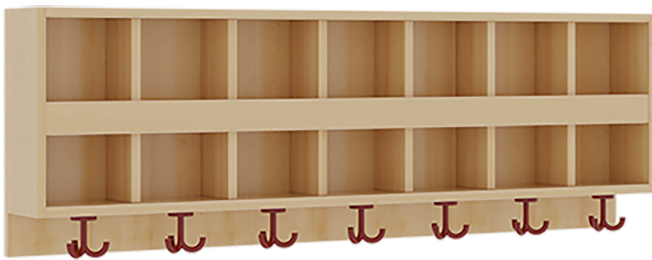

117 404 BL

PRODUKTDATENBLATT
WWW.CONEN-PRODUKTE.DE

DOPPELTE GARDEROBENABLAGE MIT BLENDE

B/H/T: 140X46X20 CM, 2X7 FÄCHER UND BLENDE, 7 ST. 3FACH-HAKEN, OBEN OFFENE UNTERTEILUNGEN

PRODUKTBESCHREIBUNG

"Die persönlichen Gegenstände werden für die schnelle Ablage übersichtlich und funktionell aufbewahrt."

Die Ablagen aus melaminbeschichteter Spanplatte haben 15 und 17 cm hohe Fächer sowie eine Bilderleiste, darüber 5 cm hohe Ablagen, das Dekor ist wählbar. Unter der Fachablage sind in Anzahl der Plätze farbige drehbare Dreifachhaken montiert. Die Breite und damit die Anzahl der Plätze sind wählbar. Bei Aufstellung ohne Wandbefestigung ist die Verwendung raum- und situationsbedingt erforderlich und muss mit dem Lieferanten abgestimmt werden. Die Garderobe ist sicher an einer entsprechend tragfähigen Wand oder anderen Garderoben zu montieren. Die Montage an der richtigen Stelle können sowohl der Hausmeister oder aber unsere Mitarbeiter bei der Anlieferung ausführen, bitten entscheiden Sie dieses bei der Bestellung.

Zubehör

EIGENSCHAFTEN

- Doppelte Ablage mit Mittelwänden und Fachtrennungen
- 2 Fächer übereinander
- Oben Unterteilungen für offene Ablagefächer
- Verfügbar für verschiedene Anzahl von Plätzen und Bauteilbreiten
- Wandmontiert
- 7 Plätze
- Breite: 140 cm

Artikelnummer	117 404 BL	
Breite	1400 mm	55,1"
Höhe	460 mm	18,1"
Fächer	14	
Einsatzbereich	Krippe, Kindergarten, Grundschule	
Material	Melaminplatte	
Bauart	Mittelwand	