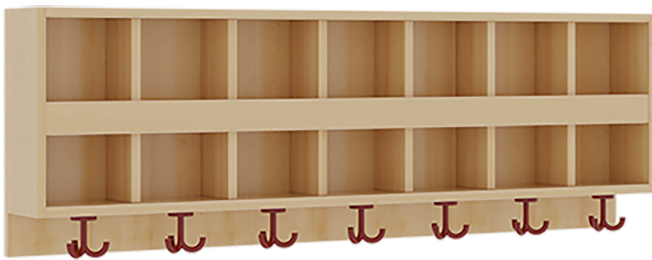

117 404 BL

PRODUKTDATENBLATT
WWW.CONEN-PRODUKTE.DE

DOPPELTE GARDEROBENABLAGE MIT BLENDE

B/H/T: 140X46X20 CM, 2X7 FÄCHER UND BLENDE, 7 ST. 3FACH-HAKEN, OBEN OFFENE UNTERTEILUNGEN

PRODUKTBESCHREIBUNG

"Die persönlichen Gegenstände werden für die schnelle Ablage übersichtlich und funktionell aufbewahrt."

Die Ablagen aus melaminbeschichteter Spanplatte haben 15 und 17 cm hohe Fächer sowie eine Bilderleiste, darüber 5 cm hohe Ablagen, das Dekor ist wählbar. Unter der Fachablage sind in Anzahl der Plätze farbige drehbare Dreifachhaken montiert. Die Breite und damit die Anzahl der Plätze sind wählbar. Bei Aufstellung ohne Wandbefestigung ist die Verwendung raum- und situationsbedingt erforderlich und muss mit dem Lieferanten abgestimmt werden. Die Garderobe ist sicher an einer entsprechend tragfähigen Wand oder anderen Garderoben zu montieren. Die Montage an der richtigen Stelle können sowohl der Hausmeister oder aber unsere Mitarbeiter bei der Anlieferung ausführen, bitten entscheiden Sie dieses bei der Bestellung.

Zubehör

EIGENSCHAFTEN

- Doppelte Ablage mit Mittelwänden und Fachtrennungen
- 2 Fächer übereinander
- Oben Unterteilungen für offene Ablagefächer
- Verfügbar für verschiedene Anzahl von Plätzen und Bauteilbreiten
- Wandmontiert
- 7 Plätze
- Breite: 140 cm

Artikelnummer	117 404 BL	
Breite	1400 mm	55.1"
Höhe	460 mm	18.1"
Fächer	14	
Einsatzbereich	Krippe, Kindergarten, Grundschule	
Material	Melaminplatte	
Bauart	Mittelwand	