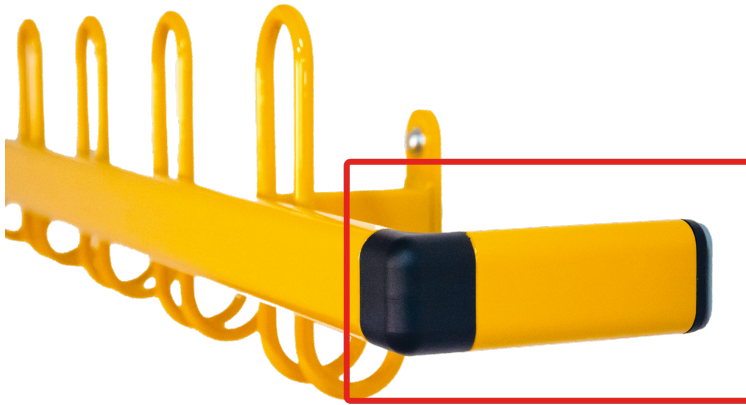

RETOURE FÜR GARDEROBENLEISTE MIT DREIFACHHAKEN NACH HINTEN

OPTIONALER WANDANSCHLUSS FÜR SHL-GARDEROBENLEISTEN, SICHERHEITSHAKENLEISTEN MIT DREIFACHHAKEN NACH HINTEN

PRODUKTBESCHREIBUNG

Die Retoure ist ein Wandanschluss-Element für Garderobenleisten mit zur Wand weisenden Dreifachhaken. Sie schützt offene Enden des Ovalrohr-Profils gegen Verletzungen, wenn die Garderobenleiste nicht in einer bauseitigen Wandnische montiert werden kann. Je nach Einbausituation kommt die Retoure am linken oder rechten Ende der Hakenleiste zum Einsatz. Die Gesamtlänge der Hakenleiste erhöht sich dann um 25 bzw. 50 mm. Die Farbgebung erfolgt in der identischen Lackierung wie die der Hakenleiste. Die Eckverbinder bestehen aus einem farbneutralem schwarzen Kunststoff.

Zubehör

EIGENSCHAFTEN

- Wandanschluss von Garderobenleisten
- links und rechts verwendbar
- sicherheitsrelevantes Bauteil
- Farbauswahl wie Hakenleiste

Wandmontiert

Artikelnummer	SHLR	
Breite	24 mm	0.9"
Höhe	40 mm	1.6"
Gewicht	0,3 kg	0.7 lbs
Montageart	Wandmontiert, Massive Wände, Leichtbauwände	
Einsatzbereich	Krippe, Kindergarten, Grundschule	
Material	Kunststoff, Stahl	