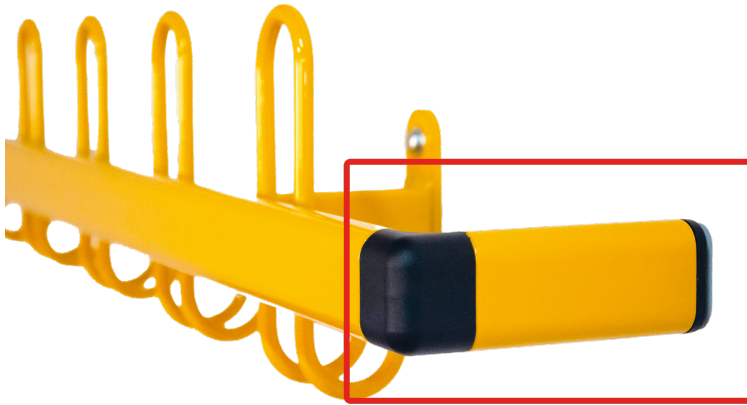

## RETOURE FÜR GARDEROBENLEISTE MIT DREIFACHHAKEN NACH HINTEN

OPTIONALER WANDANSCHLUSS FÜR SHL-GARDEROBENLEISTEN, SICHERHEITSHAKENLEISTEN MIT DREIFACHHAKEN NACH HINTEN

### PRODUKTBESCHREIBUNG

Die Retoure ist ein Wandanschluss-Element für Garderobenleisten mit zur Wand weisenden Dreifachhaken. Sie schützt offene Enden des Ovalrohr-Profils gegen Verletzungen, wenn die Garderobenleiste nicht in einer bauseitigen Wandnische montiert werden kann. Je nach Einbausituation kommt die Retoure am linken oder rechten Ende der Hakenleiste zum Einsatz. Die Gesamtlänge der Hakenleiste erhöht sich dann um 25 bzw. 50 mm. Die Farbgebung erfolgt in der identischen Lackierung wie die der Hakenleiste. Die Eckverbinder bestehen aus einem farbneutralem schwarzen Kunststoff.

### EIGENSCHAFTEN

- Wandanschluss von Garderobenleisten
- links und rechts verwendbar
- sicherheitsrelevantes Bauteil
- Farbauswahl wie Hakenleiste

Wandmontiert

Artikelnummer	SHLR	
Breite	24 mm	0.9"
Höhe	40 mm	1.6"
Gewicht	0,3 kg	0.7 lbs
Montageart	Wandmontiert, Massive Wände, Leichtbauwände	
Einsatzbereich	Krippe, Kindergarten, Grundschule	
Material	Kunststoff, Stahl	