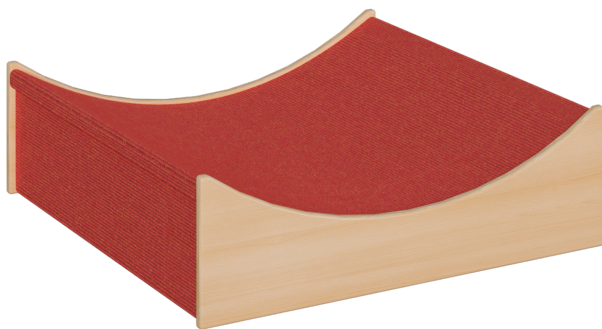

125 016 00

PRODUKTDATENBLATT
WWW.CONEN-PRODUKTE.DE

SPIELPODEST - TAL

B/H/T: 78X24X78 CM, MIT TRETTFORD TEPPICH

PRODUKTBESCHREIBUNG

Ein stabiles Podest mit weicher Tretford®-Teppichoberfläche ist die Voraussetzung für fast alle kreativen Spiele! Egal, ob geklettert oder balanciert wird, ob Steigen angesagt ist oder ein Bühne zu bauen ist, das Podest ist ein wichtiges Basiselement. Ebenso ist die Gestaltung von Lese- und Spielecken mühelos möglich. Die gerundeten Kanten der Multiplexkonstruktion und besonders die großen Kantenradien der sehr stabilen Teppichplatte reduzieren das Verletzungsrisiko auf ein minimale Wahrscheinlichkeit. Das Podest kann mühelos umgebaut, gehoben, verschoben, weggeräumt oder auch gestapelt werden. Das Multiplexmaterial besteht aus heller freundlicher Birke, die wir für einen langen Einsatz mehrfach transparent lackiert haben. Die Teppichfarbe ist wählbar, bitte bei der Bestellung angeben!

Zubehör

EIGENSCHAFTEN

- stabile Bauweise aus Multiplex
- beanspruchungs- und widerstandsfähige Teppichoberfläche
- große Radien an der Podestplatte
- helles Birke-Dekor
- gerundete Bauteilkanten, keine scharfen Ecken
- Teppich in verschiedenen Farben wählbar
- Teppich: 80% Kaschmir Ziegenhaar, 20% Schurwolle
- B/H/T: 78x24x78 cm

Freistehend

Artikelnummer	125 016 00	
Breite / Höhe / Tiefe	780 mm / 240 mm / 780 mm	30.7" / 9.4" / 30.7"
Gewicht	16 kg	35.3 lbs
Montageart	Freistehend	
Einsatzbereich	Krippe, Kindergarten, Grundschule	
Zertifizierung	2 Jahre Gewährleistung	
Material	Holz, Sperrholz/Multiplex, Teppich	
Form	Quadratisch	