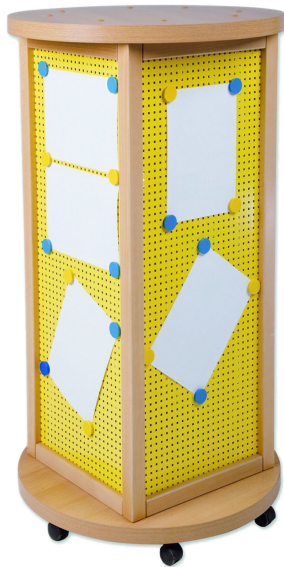

LS LB 116

PRODUKTDATENBLATT
WWW.CONEN-PRODUKTE.DE

LITFASSÄULE, INFOSÄULE IN QUADERFORM MIT LOCHBLECHFÜLLUNG, FAHRBAR

B/H/T: 70X160X70 CM

PRODUKTBESCHREIBUNG

Die quadratische Litfaßsäule mit Stollenrahmen und Lochblechfüllung ist in 3 Höhen lieferbar. Für das Lochblech unserer Infosäulen stehen verschiedene RAL- Farben zur Auswahl. Das Lochblech ist in einen massiven Stollenrahmen aus Buche Massivholz eingefasst.

Die runden Deckel- und Bodenplatten der quadratischen Lochblechsäule sind in dekorgleich zu den haben einen Durchmesser von 700 mm und sind 38 mm stark.

Durch 5 große Rollen, davon 2 feststellbar, lässt sich die Säule leicht verfahren.

Zubehör

EIGENSCHAFTEN

- Litfaßsäule fahrbar
- Materialmix Holz / Stahl
- Alle 4 Seiten mit Lochblechfüllung, pulverbeschichtet nach RAL und magnethaftend
- fahrbar durch 5 Rollen
- Ober- und Unterplatte passend zu Massivholzrahmen in Dekor Buche
- Stahlflächen in Buche Massivholz Stollenrahmen eingefasst
- Gesamthöhe: 130, 160 oder 190 cm,
- Ø 70 cm

Fahrbar

Artikelnummer	LS LB 116	
Breite	700 mm	27.6"
Höhe	1600 mm	63"
Montageart	Fahrbar	
Einsatzbereich	Kindergarten, Grundschule, Weiterführende Schule, Büro und Objekt	
Eigenschaften	magnethaftend	
Material	Holz, Lochblech, Melaminplatte	
Form	Quadratisch	