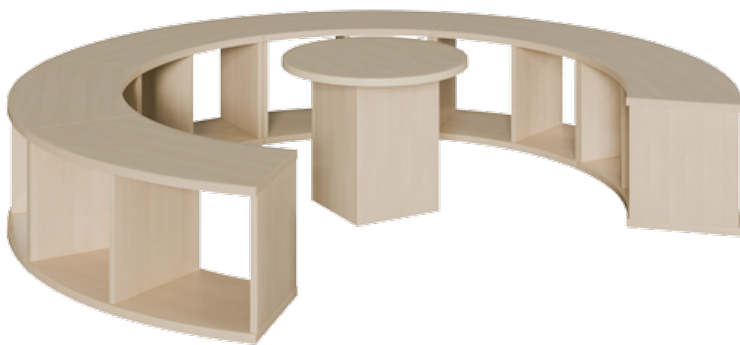

SG 230

PRODUKTDATENBLATT
WWW.CONEN-PRODUKTE.DE

SITZRONDELL MIT TISCH, 7-TEILIG

DM/H: 230X40/48 CM, 6 BÄNKE, 1 TISCH

PRODUKTBESCHREIBUNG

Ob zum Morgenkreis, einer Gesangsrunde oder der Lesestunde - das Sitzrondell ist schnell zusammengeschoben und als Kreis offen ein-oder mehrteilig gestaltbar. Wie wäre es mit einer Anordnung als Welle? Die Bänke haben 2 offene Fächer, der Tisch ergänzt die "runde Sache".

Zubehör

EIGENSCHAFTEN

- 6 Bänke mit Sitzhöhe 40 cm
- Bänke Außendurchmesser 230 cm
- 1 Tisch in Höhe 48 cm
- Tisch Durchmesser 60 cm

Freistehend

Artikelnummer	SG 230	
Breite / Höhe / Tiefe	2300 mm / 400 mm - 480 mm / 2300 mm	90.6" / 15.7" - 18.9" / 90.6"
Gewicht	89 kg	196.2 lbs
Montageart	Freistehend	
Einsatzbereich	Krippe, Kindergarten	
Material	Melaminplatte	