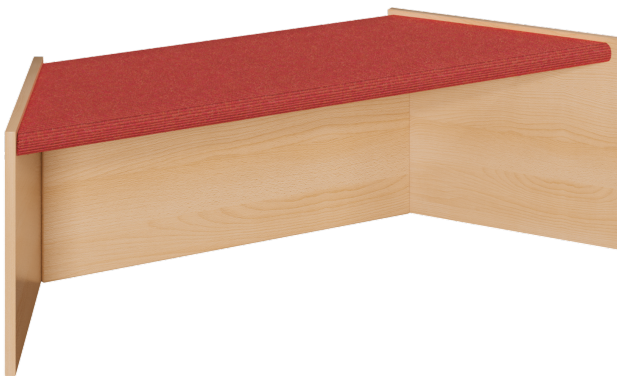

125 018 00

PRODUKTDATENBLATT
WWW.CONEN-PRODUKTE.DE

SPIELPODEST "TRAPEZ", STAPELBAR, MIT TEPPICHBELAG

B/H/T: 125/78X40X40 CM, PODEST ALS STABILE MULTIPLEXKONSTRUKTION, "TRAPEZ GROSS", STAPELBAR

PRODUKTBESCHREIBUNG

Ein stapelbares Trapezpodest mit weicher Tretford®-Teppichoberfläche ist die Voraussetzung für viele Einsatzzwecke! Wenn ein Podest "kreis" als 6-Eck gestellt werden soll, läßt sich das mit 6 Podesten problemlos erledigen. Egal, ob geklettert oder balanciert wird, ob Steigen angesagt ist oder ein Bühne zu gestalten ist, das Trapezpodest ist ein wichtiges Element hierfür. Ebenso ist die Gestaltung von Lese- und Spielecken mühelos möglich. Die gerundeten Kanten der Multiplexkonstruktion und besonders die großen Kantenradien der sehr stabilen Teppichplatte reduzieren das Verletzungsrisiko auf ein minimale Wahrscheinlichkeit. Durch seitlich angeordnete funktionelle Grifflöcher kann das Podest mühelos gestapelt, umgebaut, gehoben, verschoben oder zum Schluß weggeräumt werden. Das Multiplexmaterial besteht aus heller freundlicher Birke, die wir für einen langen Einsatz mehrfach transparent lackiert haben. Für die Planung der Bühne oder Einordnung in eine Podestlandschaft stehen 2 verschiedene Höhen des Trapezpodestes zur Verfügung. Natürlich ist die Teppichfarbe wählbar, bitte bei der Bestellung angeben! Spielpodest "Trapez groß", stapelbar, Maße B/H/T: 125/78x40x40 cm

EIGENSCHAFTEN

- stabile Bauweise aus Multiplex
- trapezförmige Grundfläche
- verschiedene Höhen
- ineinander stapelbar
- beanspruchungs- und widerstandsfähige Teppichoberfläche
- große Radien an der Podestplatte
- freundliches helles Birke-Dekor
- gerundete Bauteilkanten, keine scharfen Ecken
- funktionelle Durchbruchgriffe