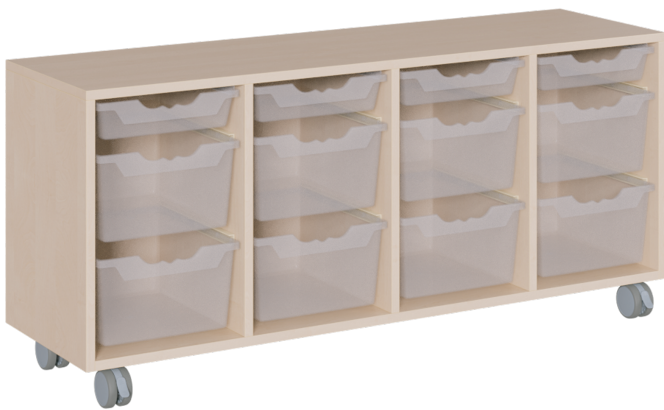

## FAHRBARES REGAL IN KORPUSBAUWEISE

B/H/T: 139X62,5X40 CM, IN 4 REIHEN 4 FLACHE UND 8 HOHE ERGOTRAY-BOXEN

### PRODUKTBESCHREIBUNG

Die vierreihigen fahrbaren Regale in verschiedenen Höhen bieten die Möglichkeiten für die unterschiedlichsten Einsatzzwecke. Die Trennwände bilden eine Vierteilung für die unterschiedliche Größe und Anzahl der ErgoTray-Boxen. Die Rückwand ist als Sichrückwand ausgeführt, dementsprechend ist die Eignung der Regale als Raumteiler gegeben.

Die Korpusse werden aus melaminharzbeschichteter E1-Feinspanplatte gefertigt, die FSC zertifiziert und formaldehydfrei sind. Als Kanten verwenden wir besonders robuste 2 mm starke ABS Kanten, die unter hoher Temperatur fest verleimt werden. Bitte wählen Sie Ihr Wunschdekor aus unserer Dekorpalette aus. Das große Regal rollt sicher auf 6 Rollen, von denen 2 Stück feststellbar sind.

Höhen und Maße der 4reihigen Regale mit kompletter Boxenausstattung mit den Maßen (B/T) 139x40 cm sind auf die fahrbaren Regale perfekt abgestimmt, sodass größere Dinge dort problemlos ihren Platz in den anders gegliederten Regal-Korpusen finden können, sie können problemlos miteinander kombiniert werden. Zusätzlich soll auf die kombinierte Bauweise von Regalen mit Boxen- und Regalbereichen (Art.-Nr. KCS 4...RF) und ergänzend auf die Serie der ebenfalls fahrbaren 3reihigen fahrbaren Regale (Art.-Nr. KCS 3 ...) hingewiesen werden. Konfigurieren Sie Ihr Wunsch-Regal, indem Sie bei den angebotenen Varianten zu Höhe bzw. Boxenanzahl und dem Dekor Ihre Auswahl treffen.