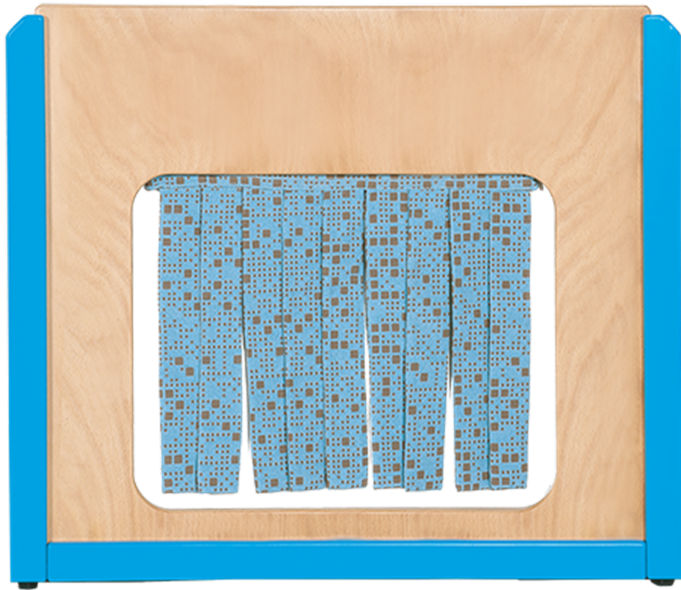

127 005 00

PRODUKTDATENBLATT
WWW.CONEN-PRODUKTE.DE

RAUMTEILER "STOFFDURCHGANG"

B/H/T: 70,5X60X4 CM, STOLLENBAUWEISE

PRODUKTBESCHREIBUNG

Raumteiler schaffen abgetrennte Spielzonen und Erlebnisräume. Dank verschiedener Motive und Nutzungsmöglichkeiten, lassen sie sich schnell und flexibel zu spannenden Kinderwelten mit unterschiedlichen Eingängen und Durchschlüpfen kombinieren. Verbinder dienen zur Montage der Elemente untereinander und dem Anschluss an weitere Möbel oder die Wand. Sie ermöglichen ein Aufstellen in Reihe und das Weiterbauen "um die Ecke". Bei der Gestaltung der Rahmen kann zwischen naturlackiert oder farbig abgesetzt gewählt werden.

Zubehör

EIGENSCHAFTEN

- Motiv "Stoffdurchgang"
- Stofffarbe wählbar
- zum Durchkrabbeln
- Massivholzrahmen aus Buche
- Farbe des Rahmens wählbar
- Füllung Birke Multiplex
- Bodenausgleichsschrauben
- B/H/T: 70,5x60x4 cm

Wandmontiert

Artikelnummer	127 005 00	
Breite / Höhe / Tiefe	705 mm / 600 mm / 40 mm	27.8" / 23.6" / 1.6"
Montageart	Wandmontiert	
Einsatzbereich	Krippe, Kindergarten	
Material	Holz, Sperrholz/Multiplex, Stoff	