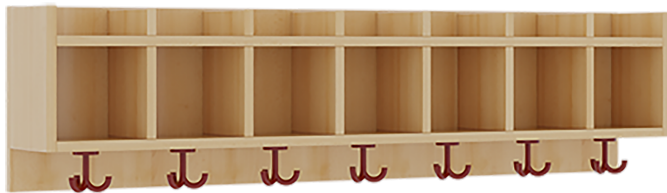

## EINFACHE GARDEROBENABLAGE

B/H/T: 140X34,5X20 CM, 7 FÄCHER, DARUNTER 3FACH-HAKEN, OBEN OFFENE UNTERTEILUNGEN

### PRODUKTBESCHREIBUNG

"Die persönlichen Gegenstände werden für die schnelle Ablage übersichtlich und funktionell aufbewahrt."

Die Ablagen aus melaminbeschichteter Spanplatte haben 17 cm hohe Fächer und darüber 5 cm hohe Ablagen, das Dekor ist wählbar. Unter der Fachablage sind in Anzahl der Plätze farbige drehbare Dreifachhaken montiert. Die Breite und damit die Anzahl der Plätze sind wählbar.

### EIGENSCHAFTEN

- Einfache Ablage mit Mittelwänden und Fachtrennungen
- Oben Unterteilungen für offene Ablagefächer
- Verfügbar für verschiedene Anzahl von Plätzen und Bauteilbreiten
- Wandmontiert
- 7 Plätze
- Breite: 140 cm

Artikelnummer	117 2R4 A	
Breite / Höhe / Tiefe	1400 mm / 345 mm / 200 mm	55.1" / 13.6" / 7.9"
Gewicht	18,4 kg	40.6 lbs
Fächer	7	
Einsatzbereich	Krippe, Kindergarten, Grundschule	
Material	Melaminplatte	
Bauart	Mittelwand	