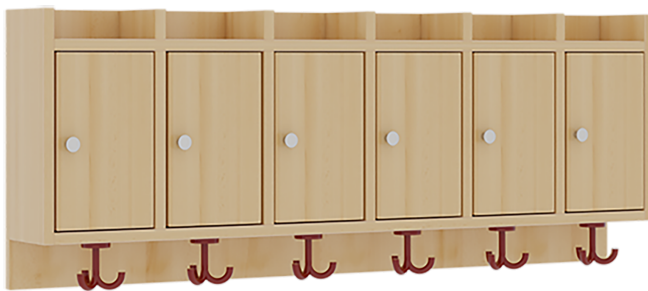

GARDEROBENABLAGE MIT TÜREN

B/H/T: 120X46X27 CM, 6 FÄCHER MIT TÜREN, DARUNTER 3FACH-HAKEN, OBEN OFFENE UNTERTEILUNGEN

PRODUKTBESCHREIBUNG

"Die persönlichen Gegenstände werden für die schnelle Ablage übersichtlich und funktionell aufbewahrt."

Die Ablagen aus melaminbeschichteter Spanplatte haben 34 cm hohe Fächer mit rechts hängenden Türen und darüber 5 cm hohe Ablagen, das Dekor ist wählbar. Unter der Fachablage sind in Anzahl der Plätze farbige drehbare Dreifachhaken montiert. Die Breite und damit die Anzahl der Plätze sind wählbar. Bei Aufstellung ohne Wandbefestigung ist die Verwendung raum- und situationsbedingt erforderlich und muss mit dem Lieferanten abgestimmt werden. Die Garderobe ist sicher an einer entsprechend tragfähigen Wand oder anderen Garderoben zu montieren. Die Montage an der richtigen Stelle können sowohl der Hausmeister oder aber unsere Mitarbeiter bei der Anlieferung ausführen, bitten entscheiden Sie dieses bei der Bestellung.

Zubehör

EIGENSCHAFTEN

- Ablage mit Türen, Mittelwänden und Fachtrennungen
- Oben Unterteilungen für offene Ablagefächer
- Verfügbar für verschiedene Anzahl von Plätzen und Bauteilbreiten
- Wandmontiert
- 6 Plätze
- Breite: 120 cm

Artikelnummer	117 4T3 A	
Breite / Höhe / Tiefe	1200 mm / 460 mm / 200 mm	47.2" / 18.1" / 7.9"
Fächer	6	
Einsatzbereich	Krippe, Kindergarten, Grundschule	
Material	Melaminplatte	
Bauart	Mittelwand	