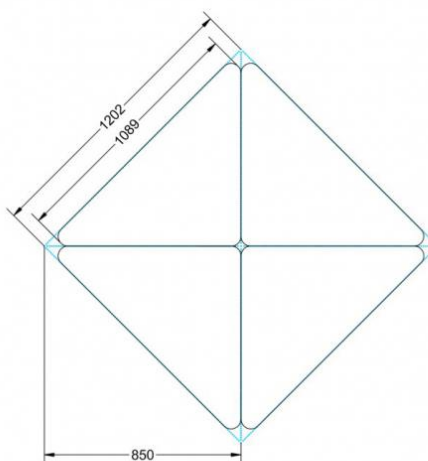

Das Gestell besteht aus Rundstahlrohr (40/2 mm), umlaufend fest verschweißte Zarge, Pulverbeschichtet nach RAL.

Die Tischhöhe ist nach DIN oder in Standardtischhöhe 72 cm wählbar.

Zubehör

EIGENSCHAFTEN

- mit ErgoTray Box (C1) unter der Tischplatte (Box im Lieferumfang enthalten)
- Tischplatte melaminharzbeschichtet, Dekor nach Wahl
- Tischkantenlängen 127x90x90 cm
- Tischhöhe nach DIN
- 1 Standfuß (90° Ecke) mit im Rohr integrierter Rolle
- 2 Standfüße mit Bodenausgleichsfüßen
- Gestell pulverbeschichtet in RAL lt. Anbieterpalette

TYP "M"

TYP "L"

TYP "XL"