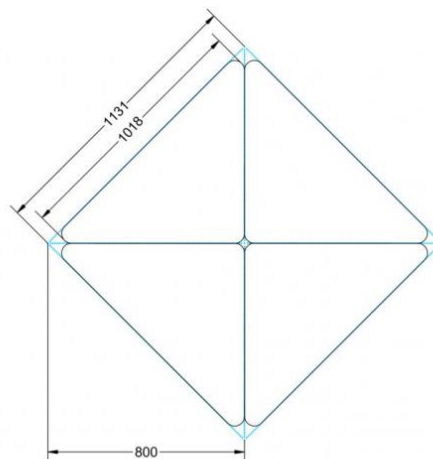

Das Gestell besteht aus Rundstahlrohr (40/2 mm), umlaufend fest verschweißte Zarge, Pulverbeschichtet nach RAL.

Die Tischhöhe ist nach DIN oder in Standardtischhöhe 72 cm wählbar.

Zubehör

EIGENSCHAFTEN

- mit ErgoTray Box (C1) unter der Tischplatte (Box im Lieferumfang enthalten)
- Tischplatte melaminharzbeschichtet, Dekor nach Wahl
- Tischkantenlängen 127x90x90 cm
- Tischhöhe nach DIN
- 1 Standfuß (90° Ecke) mit im Rohr integrierter Rolle
- 2 Standfüße mit Bodenausgleichsfüßen
- Gestell pulverbeschichtet in RAL lt. Anbieterpalette

TYP "M"

TYP "L"

TYP "XL"