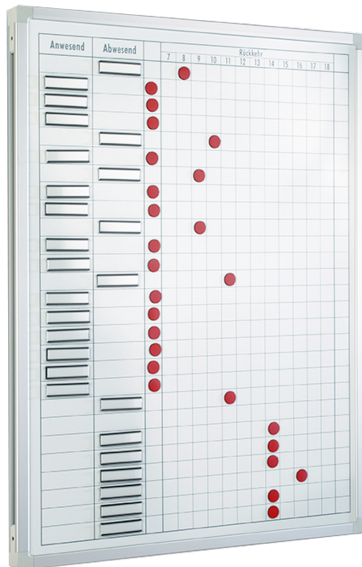

## AN- UND ABWESENHEITSPLANER

B/H: 40X30 CM, INKLUSIVE ZUBEHÖR

### PRODUKTBESCHREIBUNG

Der An- und Abwesenheitsplaner ermöglicht Ihnen eine schnelle Übersicht über die Anwesenheit vom Kollegium.

Dies ist durch ein Raster mit 27 Zeilen inklusive Uhrzeiteintragung von 7 bis 18 Uhr möglich. So haben Sie einen geordneten Überblick über bis zu 27 Kollegen und deren An- bzw. Abwesenheit. Die Spalten auf der rechten Seite des Planers, zeigen Ihnen an, wann die entsprechenden Kollegen wieder da sind. Möglich ist das beispielsweise mithilfe von Magneten. Diese sind im Zubehörsatz für An- und Abwesenheitsplaner ABPZ enthalten und können wahlweise gegen einen Mehrpreis angefordert werden.

### EIGENSCHAFTEN

- schnelle Übersicht
- beschreibbar
- abwischbar
- wahlweise inklusive Zubehör

Artikelnummer	PLA-43K	
Breite	400 mm	15.7"
Höhe	300 mm	11.8"
Einsatzbereich	Krippe, Kindergarten, Grundschule, Weiterführende Schule	
Eigenschaften	beschreibbar, magnethaftend	