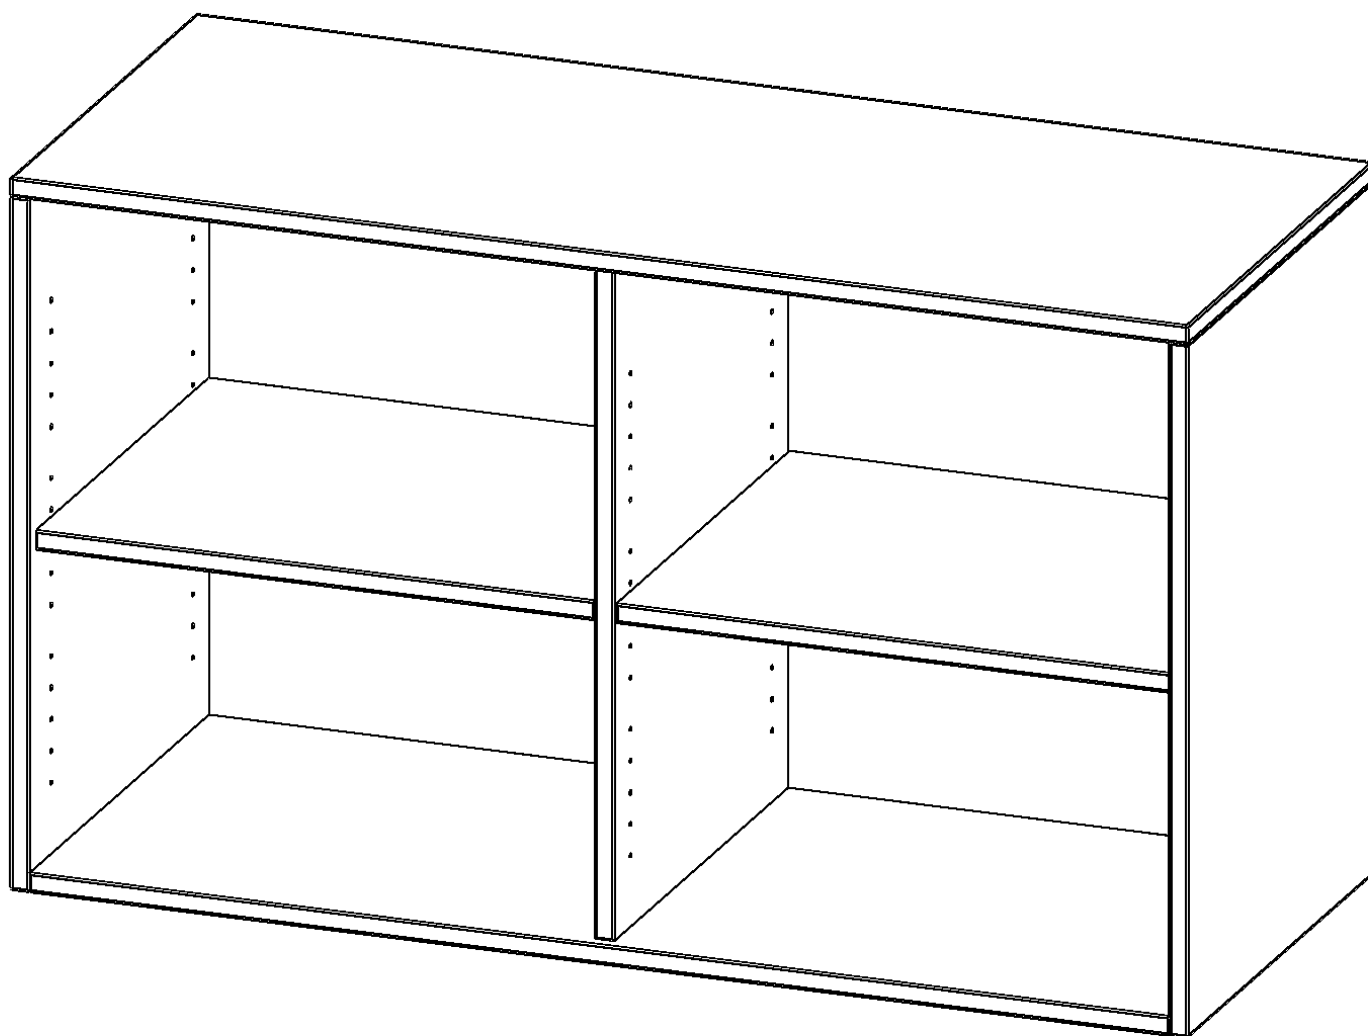

R12042ARM

PRODUKTDATENBLATT
WWW.CONEN-PRODUKTE.DE

AUFSATZREGAL, 2 ORDNERHÖHEN - SERIE EVO180

B/H/T: 120X72X40 CM, MIT MITTELWAND

PRODUKTBESCHREIBUNG

Die evo180 Aufsatzregale und -schränke in verschiedenen Höhen und Breiten sind ein Kernstück unseres evo180 Schrankwandprogrammes. Sie bieten Ihnen die Möglichkeit, Ihre Raumhöhe immer optimal auszunutzen und im wahrsten Sinne des Wortes "noch einen drauf zu setzen". Die Aufsatzregale werden als Ergänzung zu unseren Basis Regalen angeboten und bei Lieferung optional durch unser Team mit dem jeweiligen Unterschrank fest verschraubt. Die Rückwand ist als Sichtrückwand ausgeführt, dementsprechend eignen sich alle evo180 Einzelregale oder Regalwände auch als Raumteiler.

Alle Aufsatzregale werden aus melaminharzbeschichteter E1-Feinspanplatte gefertigt, die FSC zertifiziert und formaldehydfrei sind. Als Kanten verwenden wir besonders robuste 2 mm starke ABS Kanten, die unter hoher Temperatur fest verleimt werden. Bitte wählen Sie Ihr Wunschdekor aus unserer Dekorpalette aus. Die Einlegeböden sind im Raster von 32 mm verstellbar. Unsere hochwertigen Bodenträger verfügen über einen "Ausziehstop", so wird verhindert, dass Böden mit Inhalt darauf aus dem Regal oder Schrank rutschen können.

EIGENSCHAFTEN

- Aufsatzregal, 2 Ordnerhöhen
- mit Mittelwand
- Sichtrückwand
- Höhe 72 cm für Standard Ordner
- wird optional mit vorhandenem Unterschrank verschraubt

Zubehör

Freistehend

Artikelnummer	R12042ARM	
Breite / Höhe / Tiefe	1200 mm / 720 mm / 400 mm	47.2" / 28.3" / 15.7"
Ordnerhöhen	2	
Einlegeböden	2	
Fächer	4	
Montageart	Freistehend	
Einsatzbereich	Grundschule, Weiterführende Schule, Büro und Objekt, Konferenzraum	
Material	Melaminplatte	
Sicherheitshinweise	Achtung Kippgefahr	
Bauart	Aufsatzmodul, Mittelwand	
Produktlinie	evo180	