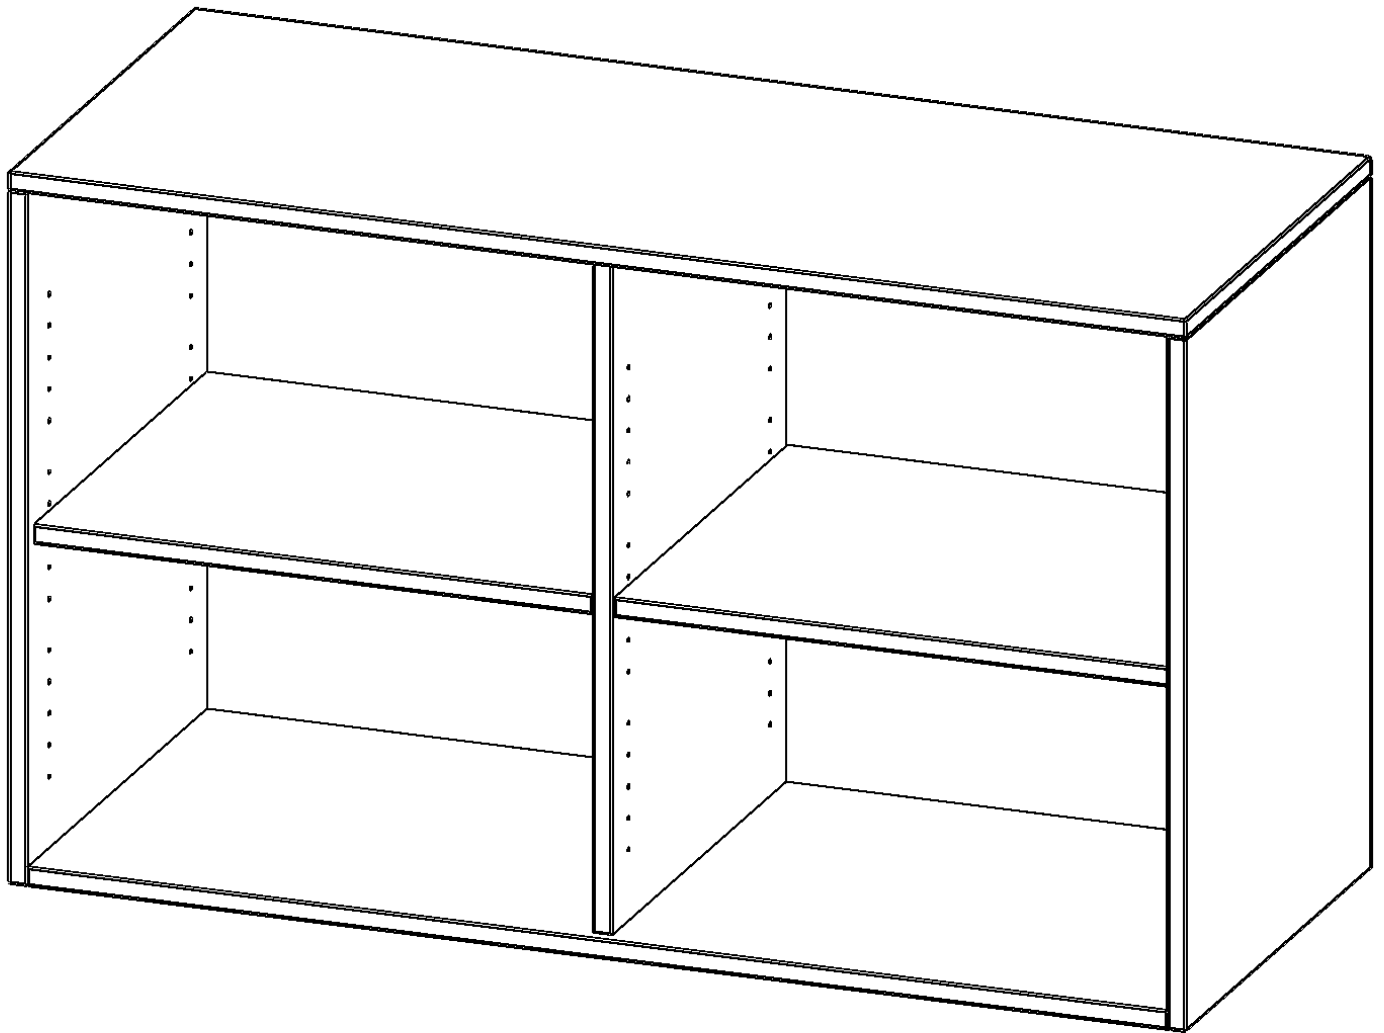

R12062ARM

PRODUKTDATENBLATT
WWW.CONEN-PRODUKTE.DE

AUFSATZREGAL, 2 ORDNERHÖHEN - SERIE EVO180

B/H/T: 120X72X60 CM, MIT MITTELWAND

PRODUKTBESCHREIBUNG

Die evo180 Aufsatzregale und -schränke in verschiedenen Höhen und Breiten sind ein Kernstück unseres evo180 Schrankwandprogrammes. Sie bieten Ihnen die Möglichkeit, Ihre Raumhöhe immer optimal auszunutzen und im wahrsten Sinne des Wortes ""noch einen drauf zu setzen"". Die Aufsatzregale werden als Ergänzung zu unseren Basis Regalen angeboten und bei Lieferung optional durch unser Team mit dem jeweiligen Unterschrank fest verschraubt. Die Rückwand ist als Sichtrückwand ausgeführt, dementsprechend eignen sich alle evo180 Einzelregale oder Regalwände auch als Raumteiler.

Alle Aufsatzregale werden aus melaminharzbeschichteter E1-Feinspanplatte gefertigt, die FSC zertifiziert und formaldehydfrei sind. Als Kanten verwenden wir besonders robuste 2 mm starke ABS Kanten, die unter hoher Temperatur fest verleimt werden. Bitte wählen Sie Ihr Wunschdekor aus unserer Dekorpalette aus. Die Einlegeböden sind im Raster von 32 mm verstellbar. Unsere hochwertigen Bodenträger verfügen über einen ""Ausziehstop"", so wird verhindert, dass Böden mit Inhalt darauf aus dem Regal oder Schrank rutschen können.

EIGENSCHAFTEN

- Aufsatzregal, 2 Ordnerhöhen
- mit Mittelwand
- Sichtrückwand
- Höhe 72 cm für Standard Ordner
- wird optional mit vorhandenem Unterschrank verschraubt

Zubehör

Freistehend

Artikelnummer	R12062ARM	
Breite / Höhe / Tiefe	1200 mm / 720 mm / 600 mm	47.2" / 28.3" / 23.6"
Ordnerhöhen	2	
Einlegeböden	2	
Fächer	4	
Montageart	Freistehend	
Einsatzbereich	Grundschule, Weiterführende Schule, Büro und Objekt, Konferenzraum	
Material	Melaminplatte	
Sicherheitshinweise	Achtung Kippgefahr	
Bauart	Aufsatzmodul, Mittelwand	
Produktlinie	evo180	