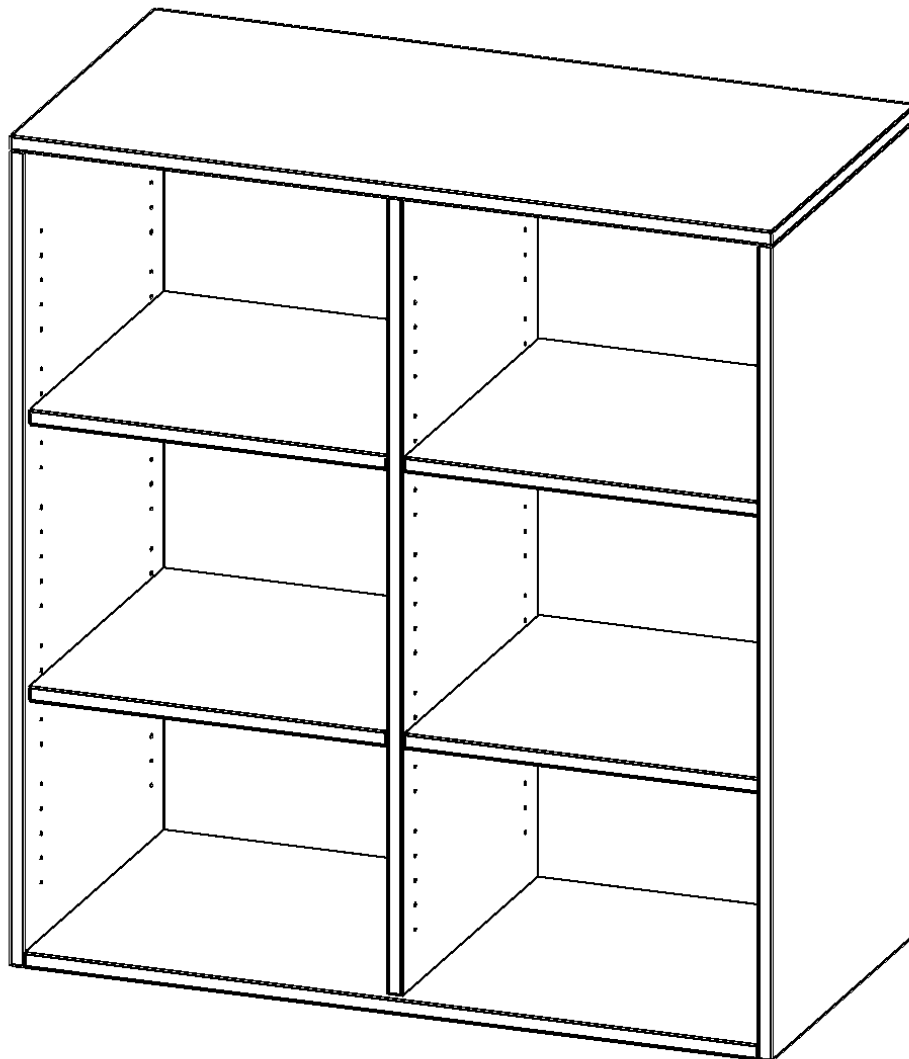

R10053ARM

PRODUKTDATENBLATT
WWW.CONEN-PRODUKTE.DE

AUFSATZREGAL, 3 ORDNERHÖHEN - SERIE EVO180

B/H/T: 100X108X50 CM, MIT MITTELWAND

PRODUKTBESCHREIBUNG

Die evo180 Aufsatzregale und -schränke in verschiedenen Höhen und Breiten sind ein Kernstück unseres evo180 Schrankwandprogrammes. Sie bieten Ihnen die Möglichkeit, Ihre Raumhöhe immer optimal auszunutzen und im wahrsten Sinne des Wortes "noch einen drauf zu setzen". Die Aufsatzregale werden als Ergänzung zu unseren Basis Regalen angeboten und bei Lieferung optional durch unser Team mit dem jeweiligen Unterschrank fest verschraubt. Die Rückwand ist als Sichtrückwand ausgeführt, dementsprechend eignen sich alle evo180 Einzelregale oder Regalwände auch als Raumteiler.

Alle Aufsatzregale werden aus melaminharzbeschichteter E1-Feinspanplatte gefertigt, die FSC zertifiziert und formaldehydfrei sind. Als Kanten verwenden wir besonders robuste 2 mm starke ABS Kanten, die unter hoher Temperatur fest verleimt werden. Bitte wählen Sie Ihr Wunschdekor aus unserer Dekorpalette aus. Die Einlegeböden sind im Raster von 32 mm verstellbar. Unsere hochwertigen Bodenträger verfügen über einen "Ausziehstop", so wird verhindert, dass Böden mit Inhalt darauf aus dem Regal oder Schrank rutschen können.

EIGENSCHAFTEN

- Aufsatzregal, 3 Ordnerhöhen
- mit Mittelwand
- Sichtrückwand
- Höhe 108 cm für Standard Ordner
- wird optional mit vorhandenem Unterschrank verschraubt

Zubehör

Freistehend

Artikelnummer	R10053ARM	
Breite / Höhe / Tiefe	1000 mm / 1080 mm / 500 mm	39.4" / 42.5" / 19.7"
Ordnerhöhen	3	
Einlegeböden	4	
Fächer	6	
Montageart	Freistehend	
Einsatzbereich	Grundschule, Weiterführende Schule, Büro und Objekt, Konferenzraum	
Material	Melaminplatte	
Sicherheitshinweise	Achtung Kippgefahr	
Bauart	Aufsatzmodul, Mittelwand	
Produktlinie	evo180	