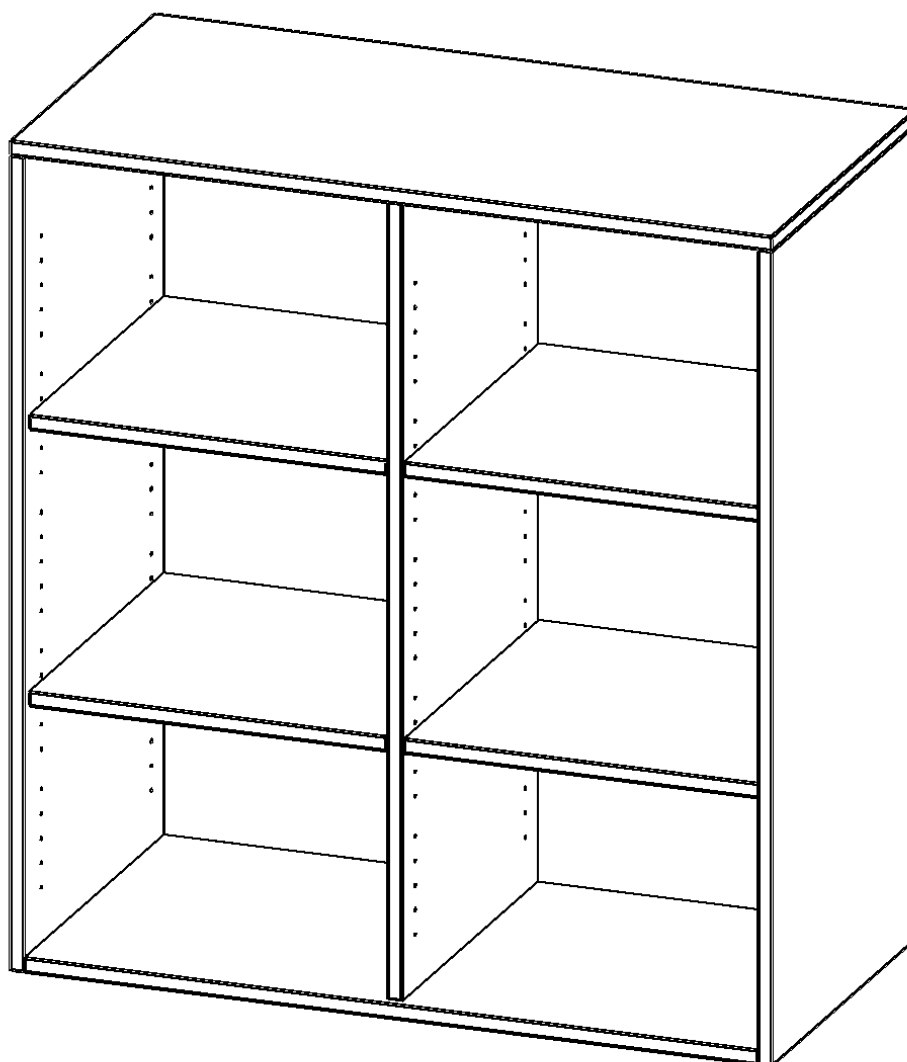

R10063ARM

PRODUKTDATENBLATT
WWW.CONEN-PRODUKTE.DE

AUFSATZREGAL, 3 ORDNERHÖHEN - SERIE EVO180

B/H/T: 100X108X60 CM, MIT MITTELWAND

PRODUKTBESCHREIBUNG

Die evo180 Aufsatzregale und -schränke in verschiedenen Höhen und Breiten sind ein Kernstück unseres evo180 Schrankwandprogrammes. Sie bieten Ihnen die Möglichkeit, Ihre Raumhöhe immer optimal auszunutzen und im wahrsten Sinne des Wortes "noch einen drauf zu setzen". Die Aufsatzregale werden als Ergänzung zu unseren Basis Regalen angeboten und bei Lieferung optional durch unser Team mit dem jeweiligen Unterschrank fest verschraubt. Die Rückwand ist als Sichtrückwand ausgeführt, dementsprechend eignen sich alle evo180 Einzelregale oder Regalwände auch als Raumteiler.

Alle Aufsatzregale werden aus melaminharzbeschichteter E1-Feinspanplatte gefertigt, die FSC zertifiziert und formaldehydfrei sind. Als Kanten verwenden wir besonders robuste 2 mm starke ABS Kanten, die unter hoher Temperatur fest verleimt werden. Bitte wählen Sie Ihr Wunschdekor aus unserer Dekorpalette aus. Die Einlegeböden sind im Raster von 32 mm verstellbar. Unsere hochwertigen Bodenträger verfügen über einen "Ausziehstop", so wird verhindert, dass Böden mit Inhalt darauf aus dem Regal oder Schrank rutschen können.

EIGENSCHAFTEN

- Aufsatzregal, 3 Ordnerhöhen
- mit Mittelwand
- Sichtrückwand
- Höhe 108 cm für Standard Ordner
- wird optional mit vorhandenem Unterschrank verschraubt

Zubehör

Freistehend

Artikelnummer	R10063ARM	
Breite / Höhe / Tiefe	1000 mm / 1080 mm / 600 mm	39.4" / 42.5" / 23.6"
Ordnerhöhen	3	
Einlegeböden	4	
Fächer	6	
Montageart	Freistehend	
Einsatzbereich	Grundschule, Weiterführende Schule, Büro und Objekt, Konferenzraum	
Material	Melaminplatte	
Sicherheitshinweise	Achtung Kippgefahr	
Bauart	Aufsatzmodul, Mittelwand	
Produktlinie	evo180	