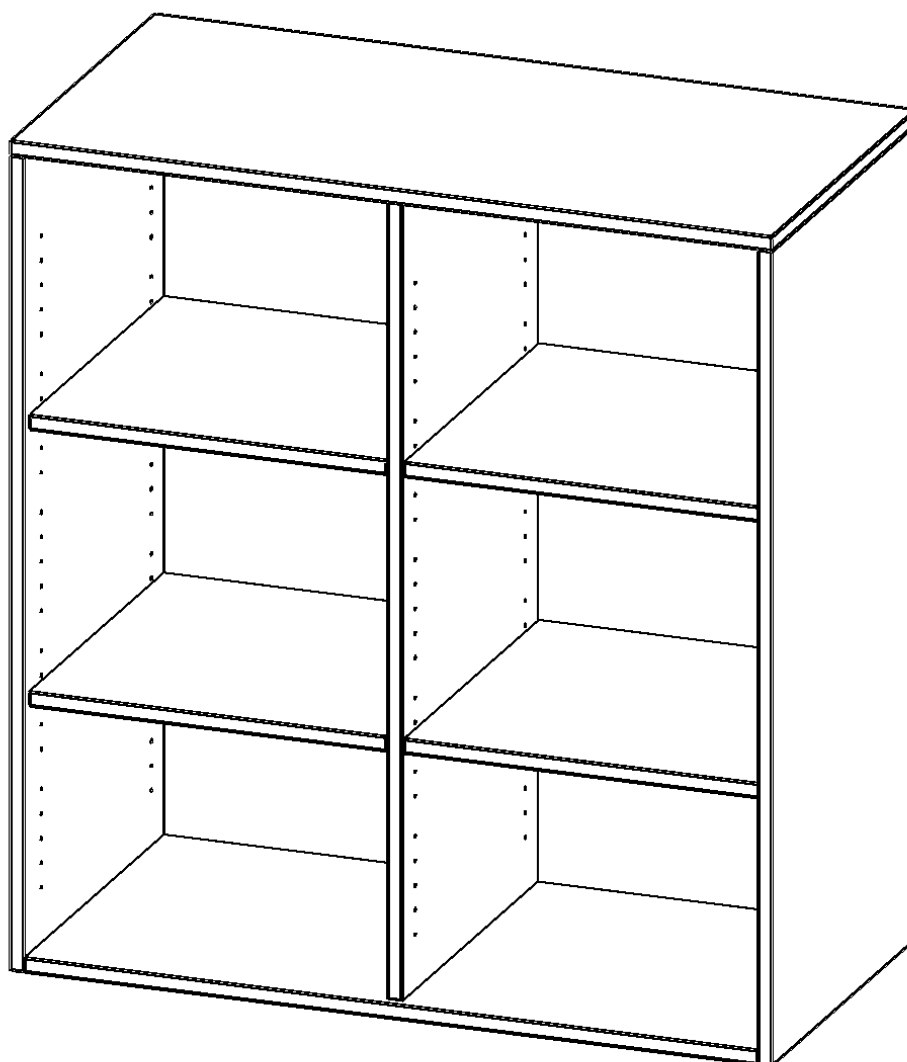

R10063ARM

PRODUKTDATENBLATT
WWW.CONEN-PRODUKTE.DE

AUFSATZREGAL, 3 ORDNERHÖHEN - SERIE EVO180

B/H/T: 100X108X60 CM, MIT MITTELWAND

PRODUKTBESCHREIBUNG

Die evo180 Aufsatzregale und -schränke in verschiedenen Höhen und Breiten sind ein Kernstück unseres evo180 Schrankwandprogrammes. Sie bieten Ihnen die Möglichkeit, Ihre Raumhöhe immer optimal auszunutzen und im wahrsten Sinne des Wortes "noch einen drauf zu setzen". Die Aufsatzregale werden als Ergänzung zu unseren Basis Regalen angeboten und bei Lieferung optional durch unser Team mit dem jeweiligen Unterschrank fest verschraubt. Die Rückwand ist als Sichtrückwand ausgeführt, dementsprechend eignen sich alle evo180 Einzelregale oder Regalwände auch als Raumteiler.

Alle Aufsatzregale werden aus melaminharzbeschichteter E1-Feinspanplatte gefertigt, die FSC zertifiziert und formaldehydfrei sind. Als Kanten verwenden wir besonders robuste 2 mm starke ABS Kanten, die unter hoher Temperatur fest verleimt werden. Bitte wählen Sie Ihr Wunschdekor aus unserer Dekorpalette aus. Die Einlegeböden sind im Raster von 32 mm verstellbar. Unsere hochwertigen Bodenträger verfügen über einen "Ausziehstop", so wird verhindert, dass Böden mit Inhalt darauf aus dem Regal oder Schrank rutschen können.

EIGENSCHAFTEN

- Aufsatzregal, 3 Ordnerhöhen
- mit Mittelwand
- Sichtrückwand
- Höhe 108 cm für Standard Ordner
- wird optional mit vorhandenem Unterschrank verschraubt

Zubehör

Freistehend

| | | |
|-----------------------|--|-----------------------|
| Artikelnummer | R10063ARM | |
| Breite / Höhe / Tiefe | 1000 mm / 1080 mm / 600 mm | 39.4" / 42.5" / 23.6" |
| Ordnerhöhen | 3 | |
| Einlegeböden | 4 | |
| Fächer | 6 | |
| Montageart | Freistehend | |
| Einsatzbereich | Grundschule, Weiterführende Schule, Büro und Objekt, Konferenzraum | |
| Material | Melaminplatte | |
| Sicherheitshinweise | Achtung Kippgefahr | |
| Bauart | Aufsatzmodul, Mittelwand | |
| Produktlinie | evo180 | |