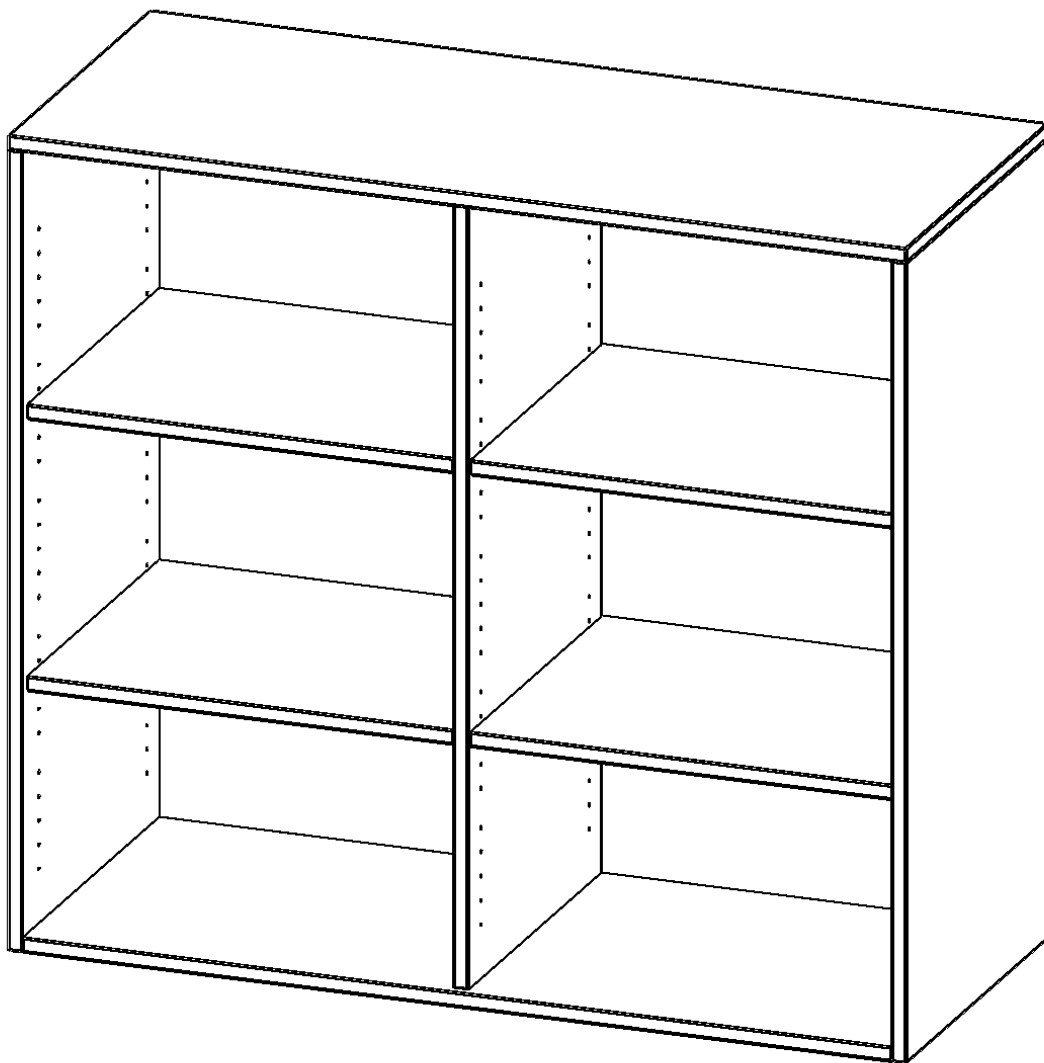

R12043ARM

PRODUKTDATENBLATT
WWW.CONEN-PRODUKTE.DE

AUFSATZREGAL, 3 ORDNERHÖHEN - SERIE EVO180

B/H/T: 120X108X40 CM, MIT MITTELWAND

PRODUKTBESCHREIBUNG

Die evo180 Aufsatzregale und -schränke in verschiedenen Höhen und Breiten sind ein Kernstück unseres evo180 Schrankwandprogrammes. Sie bieten Ihnen die Möglichkeit, Ihre Raumhöhe immer optimal auszunutzen und im wahrsten Sinne des Wortes "noch einen drauf zu setzen". Die Aufsatzregale werden als Ergänzung zu unseren Basis Regalen angeboten und bei Lieferung optional durch unser Team mit dem jeweiligen Unterschrank fest verschraubt. Die Rückwand ist als Sichrückwand ausgeführt, dementsprechend eignen sich alle evo180 Einzelregale oder Regalwände auch als Raumteiler.

Alle Aufsatzregale werden aus melaminharzbeschichteter E1-Feinspanplatte gefertigt, die FSC zertifiziert und formaldehydfrei sind. Als Kanten verwenden wir besonders robuste 2 mm starke ABS Kanten, die unter hoher Temperatur fest verleimt werden. Bitte wählen Sie Ihr Wunschdekor aus unserer Dekorpalette aus. Die Einlegeböden sind im Raster von 32 mm verstellbar. Unsere hochwertigen Bodenträger verfügen über einen "Ausziehstop", so wird verhindert, dass Böden mit Inhalt darauf aus dem Regal oder Schrank rutschen können.

EIGENSCHAFTEN

- Aufsatzregal, 3 Ordnerhöhen
- mit Mittelwand
- Sichrückwand
- Höhe 108 cm für Standard Ordner
- wird optional mit vorhandenem Unterschrank verschraubt

Zubehör

Freistehend

Artikelnummer	R12043ARM	
Breite / Höhe / Tiefe	1200 mm / 1080 mm / 400 mm	47.2" / 42.5" / 15.7"
Gewicht	44,5 kg	98,1 lbs
Ordnerhöhen	3	
Einlegeböden	4	
Fächer	6	
Montageart	Freistehend	
Einsatzbereich	Grundschule, Weiterführende Schule, Büro und Objekt, Konferenzraum	
Material	Melaminplatte	
Sicherheitshinweise	Achtung Kippgefahr	
Bauart	Aufsatzmodul, Mittelwand	
Produktlinie	evo180	