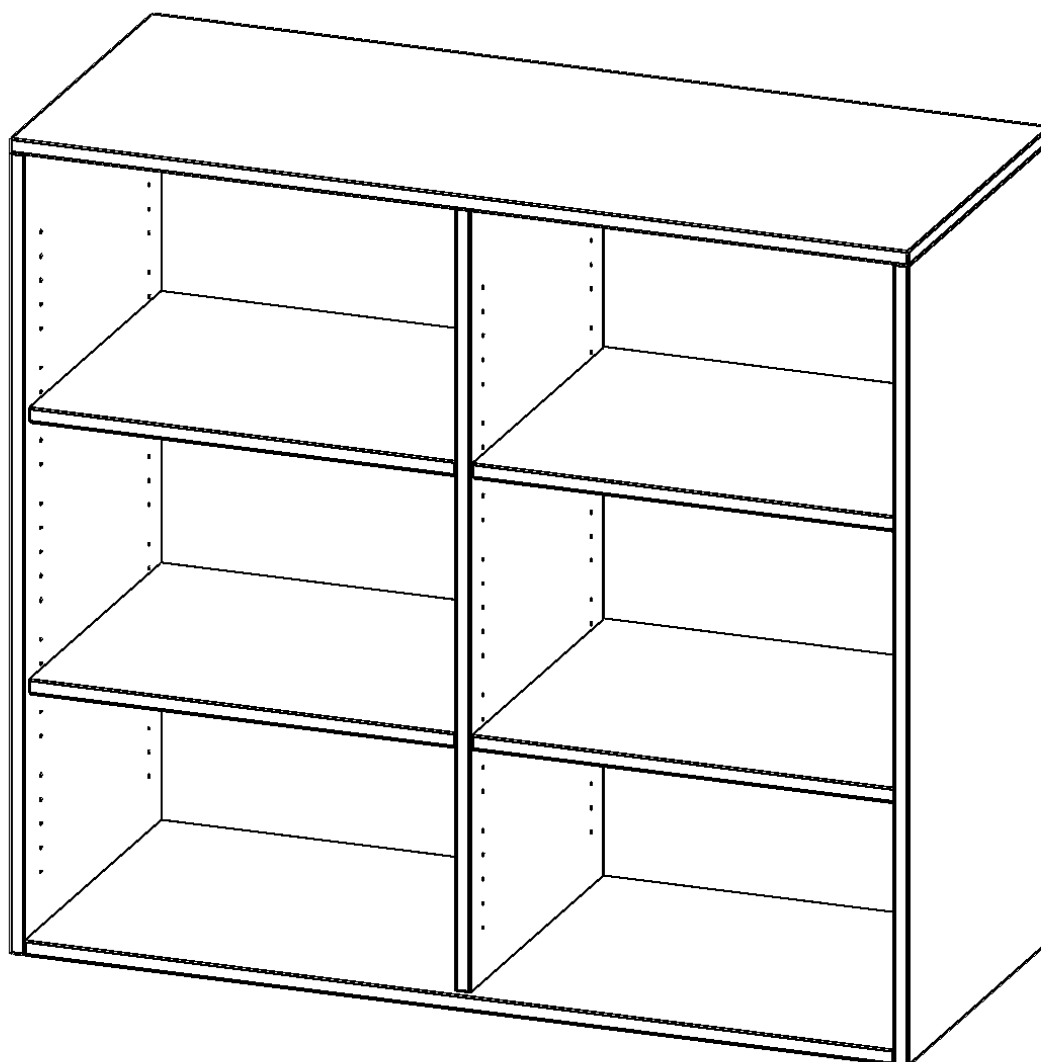

R12053ARM

PRODUKTDATENBLATT
WWW.CONEN-PRODUKTE.DE

AUFSATZREGAL, 3 ORDNERHÖHEN - SERIE EVO180

B/H/T: 120X108X50 CM, MIT MITTELWAND

PRODUKTBESCHREIBUNG

Die evo180 Aufsatzregale und -schränke in verschiedenen Höhen und Breiten sind ein Kernstück unseres evo180 Schrankwandprogrammes. Sie bieten Ihnen die Möglichkeit, Ihre Raumhöhe immer optimal auszunutzen und im wahrsten Sinne des Wortes "noch einen drauf zu setzen". Die Aufsatzregale werden als Ergänzung zu unseren Basis Regalen angeboten und bei Lieferung optional durch unser Team mit dem jeweiligen Unterschrank fest verschraubt. Die Rückwand ist als Sichtrückwand ausgeführt, dementsprechend eignen sich alle evo180 Einzelregale oder Regalwände auch als Raumteiler.

Alle Aufsatzregale werden aus melaminharzbeschichteter E1-Feinspanplatte gefertigt, die FSC zertifiziert und formaldehydfrei sind. Als Kanten verwenden wir besonders robuste 2 mm starke ABS Kanten, die unter hoher Temperatur fest verleimt werden. Bitte wählen Sie Ihr Wunschdekor aus unserer Dekorpalette aus. Die Einlegeböden sind im Raster von 32 mm verstellbar. Unsere hochwertigen Bodenträger verfügen über einen "Ausziehstop", so wird verhindert, dass Böden mit Inhalt darauf aus dem Regal oder Schrank rutschen können.

EIGENSCHAFTEN

- Aufsatzregal, 3 Ordnerhöhen
- mit Mittelwand
- Sichtrückwand
- Höhe 108 cm für Standard Ordner
- wird optional mit vorhandenem Unterschrank verschraubt

Zubehör

Freistehend

Artikelnummer	R12053ARM	
Breite / Höhe / Tiefe	1200 mm / 1080 mm / 500 mm	47.2" / 42.5" / 19.7"
Ordnerhöhen	3	
Einlegeböden	4	
Fächer	6	
Montageart	Freistehend	
Einsatzbereich	Grundschule, Weiterführende Schule, Büro und Objekt, Konferenzraum	
Material	Melaminplatte	
Sicherheitshinweise	Achtung Kippgefahr	
Bauart	Aufsatzmodul, Mittelwand	
Produktlinie	evo180	