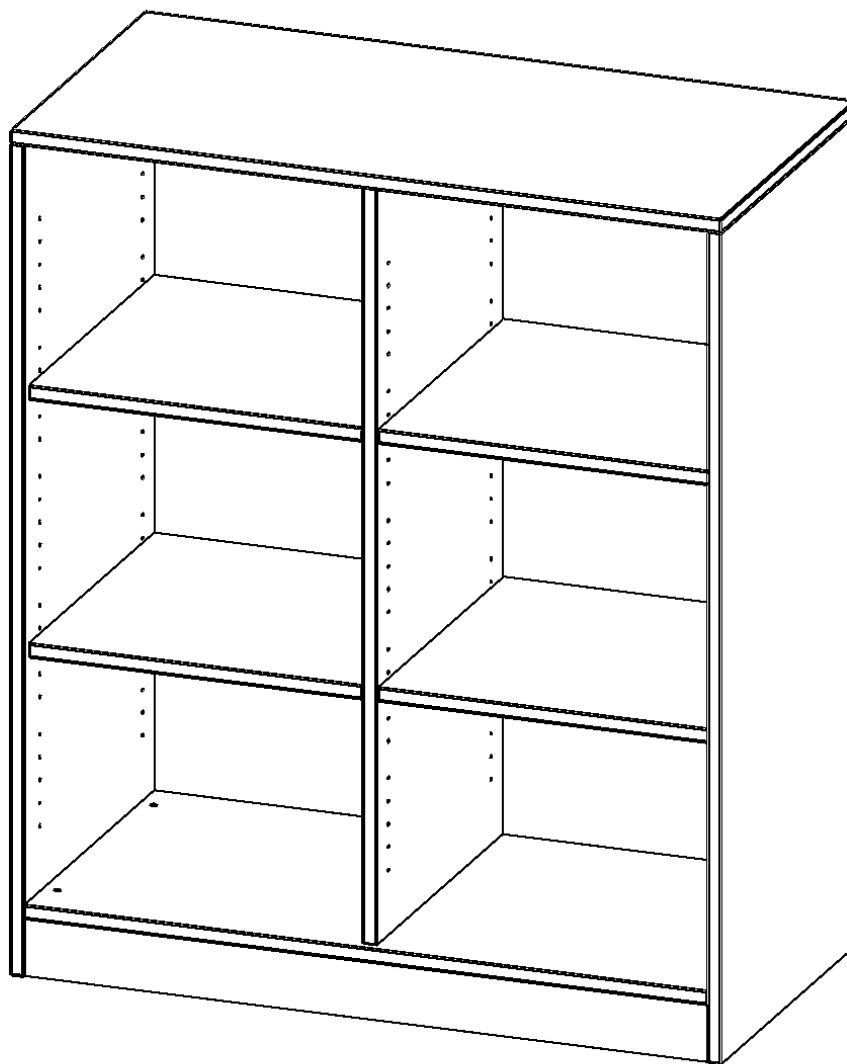

R10053RM

PRODUKTDATENBLATT
WWW.CONEN-PRODUKTE.DE

REGAL, 3 ORDNERHÖHEN - SERIE EVO 180

MIT SOCKEL, B/H/T: 100X118X50 CM, MIT MITTELWAND

PRODUKTBE SCHREIBUNG

Unsere evo180 Regale und Schränke in verschiedenen Höhen und Breiten, sind ein Kernstück unseres evo180 Schrankwandprogrammes. Die Rückwand ist als Sichtrückwand ausgeführt, dementsprechend eignen sich alle evo180 Einzelregale oder Regalwände auch als Raumteiler. Der Sockel hat eine Höhe von 81 mm und ist an der Unterseite mit bodenschonenden Kunststoffgleitern ausgestattet.

Alle Regale werden aus melaminharzbeschichteter E1-Feinspanplatte gefertigt, welche FSC zertifiziert und formaldehydfrei sind. Als Kanten verwenden wir besonders robuste 2 mm starke ABS Kanten, die unter hoher Temperatur fest verleimt werden. Bitte wählen Sie Ihr Wunschdekor aus unserer Dekorpalette aus. Die Einlegeböden sind im Raster von 32 mm verstellbar. Unsere hochwertigen Bodenträger verfügen über einen "Ausziehstop", so wird verhindert, dass Böden mit Inhalt aus dem Regal oder Schrank rutschen können.

Konfigurieren Sie Ihr Wunsch Regal, indem Sie bei den angebotenen Varianten Ihre Auswahl treffen.

EIGENSCHAFTEN

- Freistehendes Regal, 3 Ordnerhöhen
- mit Mittelwand
- Sichtrückwand
- Höhe 118 cm für Standard Ordner
- mit Sockel

Zubehör

Freistehend

| | | |
|-----------------------|--|-----------------------|
| Artikelnummer | R10053RM | |
| Breite / Höhe / Tiefe | 1000 mm / 1180 mm / 500 mm | 39.4" / 46.5" / 19.7" |
| Ordnerhöhen | 3 | |
| Einlegeböden | 4 | |
| Fächer | 6 | |
| Montageart | Freistehend | |
| Einsatzbereich | Grundschule, Weiterführende Schule, Büro und Objekt, Konferenzraum | |
| Material | Melaminplatte | |
| Produktlinie | evo180 | |
| Bauart | Mittelwand, Untermodul | |