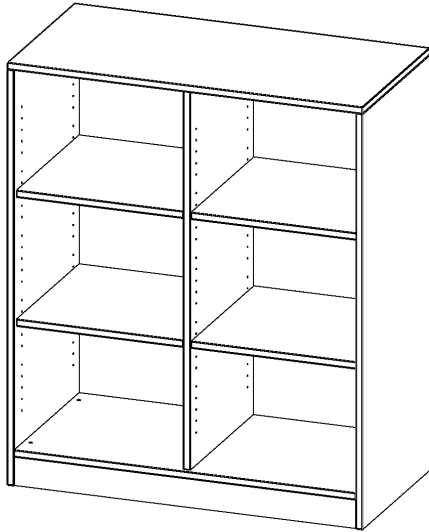

R10053RM

PRODUKTDATENBLATT
WWW.CONEN-PRODUKTE.DE

REGAL, 3 ORDNERHÖHEN - SERIE EVO 180

MIT SOCKEL, B/H/T: 100X118X50 CM, MIT MITTELWAND

PRODUKTBE SCHREIBUNG

Unsere evo180 Regale und Schränke in verschiedenen Höhen und Breiten, sind ein Kernstück unseres evo180 Schrankwandprogrammes. Die Rückwand ist als Sichtrückwand ausgeführt, dementsprechend eignen sich alle evo180 Einzelregale oder Regalwände auch als Raumteiler. Der Sockel hat eine Höhe von 81 mm und ist an der Unterseite mit bodenschonenden Kunststoffgleitern ausgestattet.

Alle Regale werden aus melaminharzbeschichteter E1-Feinspanplatte gefertigt, welche FSC zertifiziert und formaldehydfrei sind. Als Kanten verwenden wir besonders robuste 2 mm starke ABS Kanten, die unter hoher Temperatur fest verleimt werden. Bitte wählen Sie Ihr Wunschdekor aus unserer Dekorpalette aus. Die Einlegeböden sind im Raster von 32 mm verstellbar. Unsere hochwertigen Bodenträger verfügen über einen "Ausziehstop", so wird verhindert, dass Böden mit Inhalt aus dem Regal oder Schrank rutschen können.

Konfigurieren Sie Ihr Wunsch Regal, indem Sie bei den angebotenen Varianten Ihre Auswahl treffen.

EIGENSCHAFTEN

- Freistehendes Regal, 3 Ordnerhöhen
- mit Mittelwand
- Sichtrückwand
- Höhe 118 cm für Standard Ordner
- mit Sockel

Zubehör

Freistehend

| | | |
|-----------------------|--|-----------------------|
| Artikelnummer | R10053RM | |
| Breite / Höhe / Tiefe | 1000 mm / 1180 mm / 500 mm | 39.4" / 46.5" / 19.7" |
| Ordnerhöhen | 3 | |
| Einlegeböden | 4 | |
| Fächer | 6 | |
| Montageart | Freistehend | |
| Einsatzbereich | Grundschule, Weiterführende Schule, Büro und Objekt, Konferenzraum | |
| Material | Melaminplatte | |
| Produktlinie | evo180 | |
| Bauart | Mittelwand, Untermodul | |