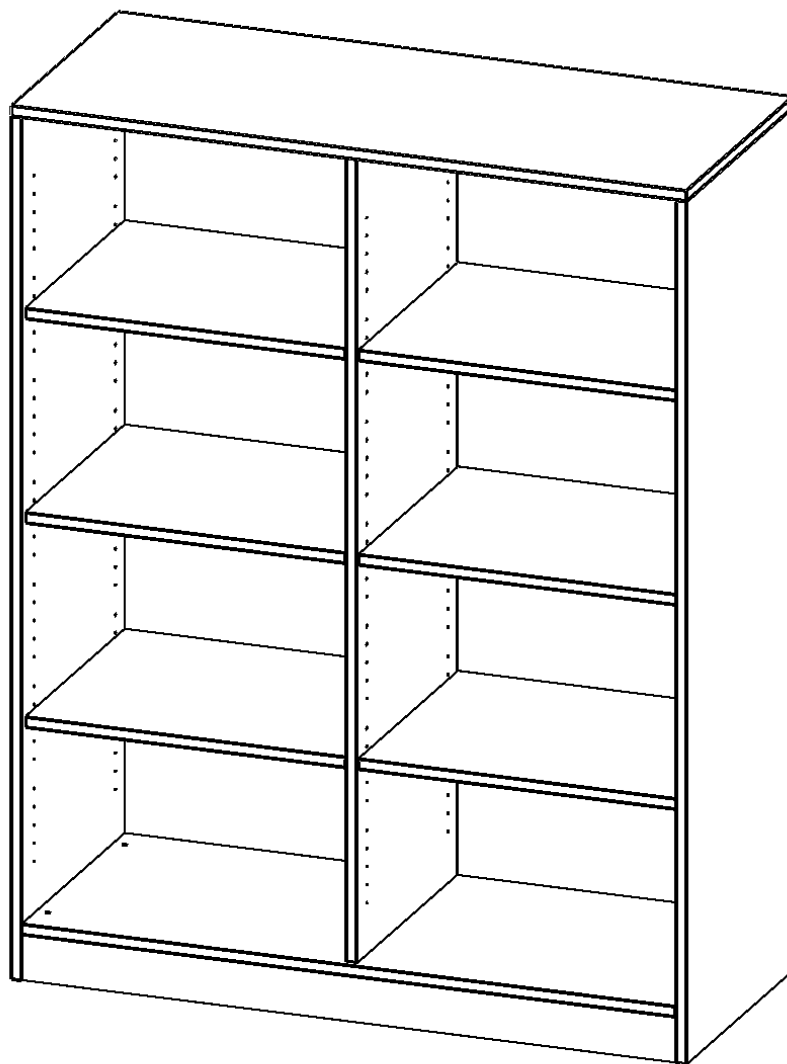

### PRODUKTBE SCHREIBUNG

Die evo180 Regale und Schränke in verschiedenen Höhen und Breiten sind ein Kernstück unseres evo180 Schrankwandprogrammes. Die Rückwand ist als Sichtrückwand ausgeführt, dementsprechend eignen sich alle evo180 Einzelregale oder Regalwände auch als Raumteiler. Der Sockel hat eine Höhe von 81 mm und ist an der Unterseite mit bodenschonenden Kunststoffgleitern ausgestattet.

### EIGENSCHAFTEN

- Freistehendes Regal, 4 Ordnerhöhen
- mit Mittelwand
- Sichtrückwand
- Höhe 154 cm für Standard Ordner
- mit Sockel

### Zubehör

Freistehend

Artikelnummer	R12064RM	
Breite / Höhe / Tiefe	1200 mm / 1540 mm / 600 mm	47.2" / 60.6" / 23.6"
Ordnerhöhen	4	
Einlegeböden	6	
Fächer	8	
Montageart	Freistehend	
Einsatzbereich	Grundschule, Weiterführende Schule, Büro und Objekt, Konferenzraum	
Material	Melaminplatte	
Produktlinie	evo180	
Bauart	Mittelwand, Untermodul	