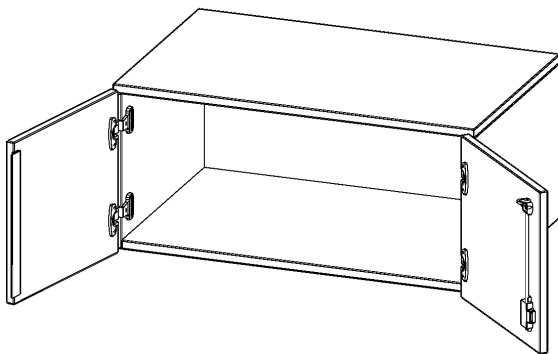

## AUFSATZSCHRANK, 1 ORDNERHÖHE - SERIE EVO180

B/H/T: 80X36X60 CM, 2 TÜREN, ABSCHLIESSBAR

### PRODUKTBESCHREIBUNG

Die evo180 Aufsatzschränke und -regale in verschiedenen Höhen und Breiten sind ein Kernstück unseres evo180 Schrankwandprogrammes. Sie bieten Ihnen die Möglichkeit, Ihre Raumhöhe immer optimal auszunutzen und im wahrsten Sinne des Wortes "noch einen drauf zu setzen". Die Aufsatzschränke werden als Ergänzung zu unseren Basis Schränken angeboten und bei Lieferung optional durch unser Team mit dem jeweiligen Unterschrank fest verschraubt. Die Rückwand ist als Sichtrückwand ausgeführt, dementsprechend eignen sich alle evo180 Einzelschränke oder Schrankwände auch als Raumteiler.

Alle Aufsatzschränke werden aus melaminharzbeschichteter E1-Feinspanplatte gefertigt, die FSC zertifiziert und formaldehydfrei sind. Als Kanten verwenden wir besonders robuste 2 mm starke ABS Kanten, die unter hoher Temperatur fest verleimt werden. Bitte wählen Sie Ihr Wunschdekor aus unserer Dekorpalette aus. Die Einlegeböden sind im Raster von 32 mm verstellbar. Unsere hochwertigen Bodenträger verfügen über einen "Ausziehstop", so wird verhindert, dass Böden mit Inhalt darauf aus dem Regal oder Schrank rutschen können. Die Türen lassen sich dank 270° öffnender Scharniere an den Korpus anlegen. Sie sind mit einem Schloss verschließbar. An den Türen befindet sich eine Staublippe.

### EIGENSCHAFTEN

- Aufsatzschrank, 1 Ordnerhöhe
- abschließbar
- Sichtrückwand
- Höhe 36 cm für Standard Ordner
- wird optional mit vorhandenem Unterschrank verschraubt