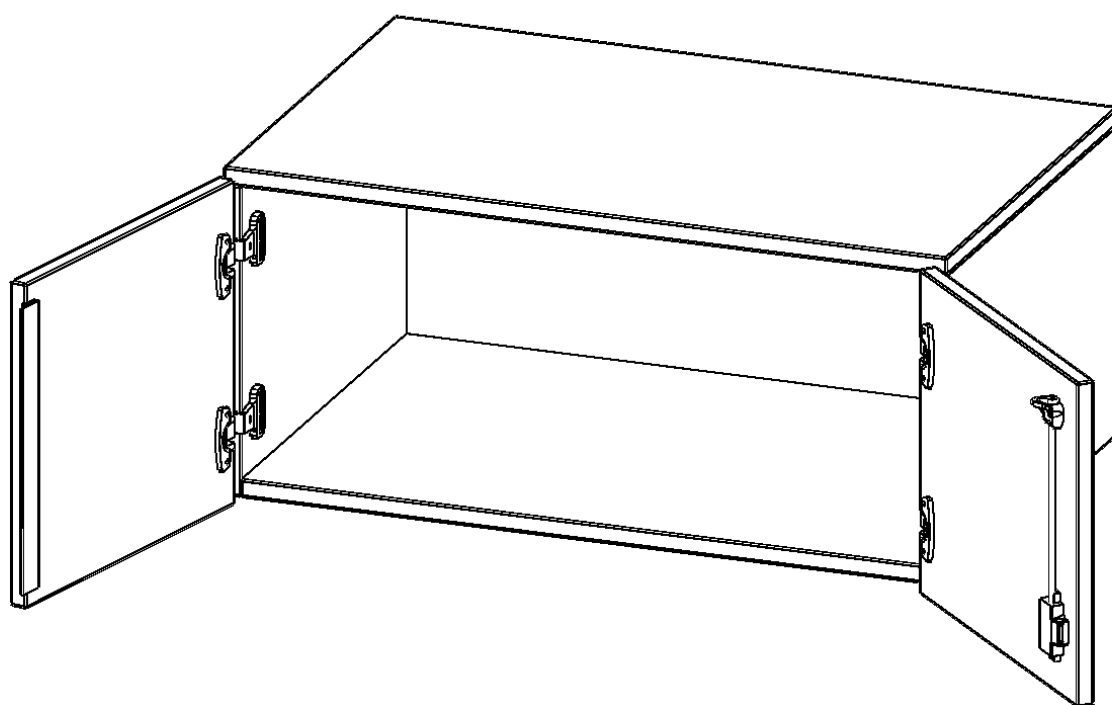

### PRODUKTBESCHREIBUNG

Die evo180 Aufsatzschränke und -regale in verschiedenen Höhen und Breiten sind ein Kernstück unseres evo180 Schrankwandprogrammes. Sie bieten Ihnen die Möglichkeit, Ihre Raumhöhe immer optimal auszunutzen und im wahrsten Sinne des Wortes "noch einen drauf zu setzen". Die Aufsatzschränke werden als Ergänzung zu unseren Basis Schränken angeboten und bei Lieferung optional durch unser Team mit dem jeweiligen Unterschrank fest verschraubt. Die Rückwand ist als Sichtrückwand ausgeführt, dementsprechend eignen sich alle evo180 Einzelschränke oder Schrankwände auch als Raumteiler.

Alle Aufsatzschränke werden aus melaminharzbeschichteter E1-Feinspanplatte gefertigt, die FSC zertifiziert und formaldehydfrei sind. Als Kanten verwenden wir besonders robuste 2 mm starke ABS Kanten, die unter hoher Temperatur fest verleimt werden. Bitte wählen Sie Ihr Wunschdekor aus unserer Dekorpalette aus. Die Einlegeböden sind im Raster von 32 mm verstellbar. Unsere hochwertigen Bodenträger verfügen über einen "Ausziehstop", so wird verhindert, dass Böden mit Inhalt darauf aus dem Regal oder Schrank rutschen können. Die Türen lassen sich dank 270° öffnender Scharniere an den Korpus anlegen. Sie sind mit einem Schloss verschließbar. An den Türen befindet sich eine Staublippe.

### EIGENSCHAFTEN

- Aufsatzschrank, 1 Ordnerhöhe
- abschließbar
- Sichtrückwand
- Höhe 36 cm für Standard Ordner
- wird optional mit vorhandenem Unterschrank verschraubt

### Zubehör

Freistehend

Artikelnummer	T8061AT	
Breite / Höhe / Tiefe	800 mm / 360 mm / 600 mm	31.5" / 14.2" / 23.6"
Ordnerhöhen	1	
Fächer	1	
Montageart	Freistehend	
Einsatzbereich	Grundschule, Weiterführende Schule, Büro und Objekt, Konferenzraum	
Material	Melaminplatte	
Bauart	Abschließbar, Aufsatzmodul	
Sicherheitshinweise	Achtung Kippgefahr	
Produktlinie	evo180	