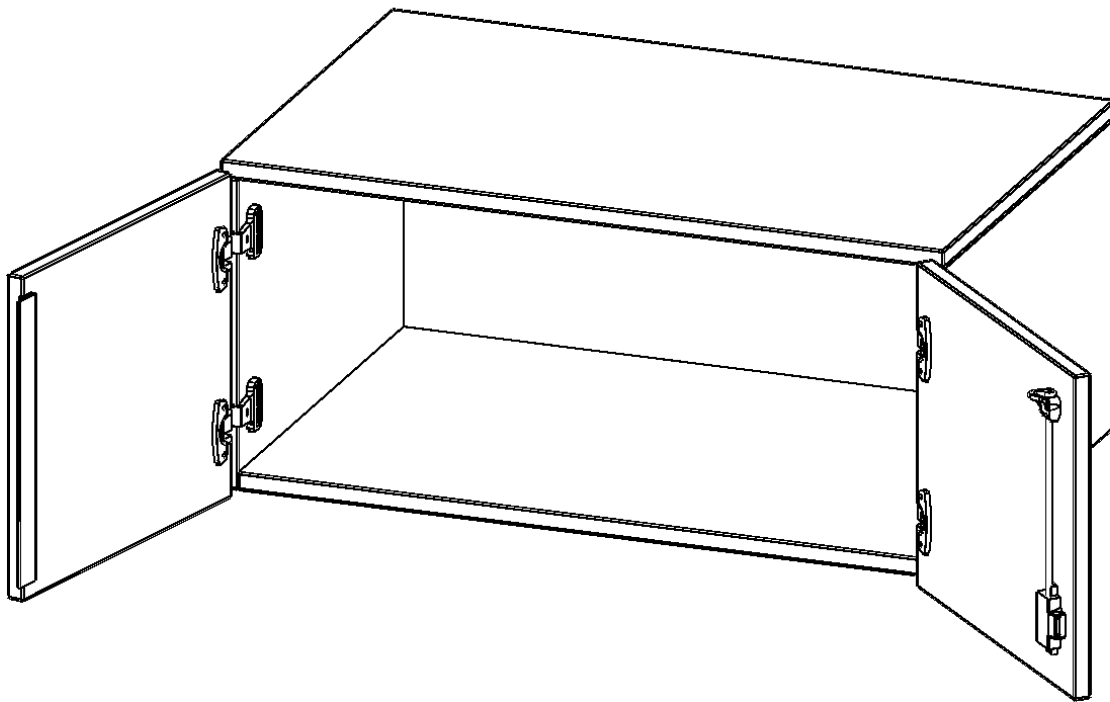

### PRODUKTBESCHREIBUNG

Die evo180 Aufsatzschränke und -regale in verschiedenen Höhen und Breiten sind ein Kernstück unseres evo180 Schrankwandprogrammes. Sie bieten Ihnen die Möglichkeit, Ihre Raumhöhe immer optimal auszunutzen und im wahrsten Sinne des Wortes "noch einen drauf zu setzen". Die Aufsatzschränke werden als Ergänzung zu unseren Basis Schränken angeboten und bei Lieferung optional durch unser Team mit dem jeweiligen Unterschrank fest verschraubt. Die Rückwand ist als Sichtrückwand ausgeführt, dementsprechend eignen sich alle evo180 Einzelschränke oder Schrankwände auch als Raumteiler.

### EIGENSCHAFTEN

- Aufsatzschrank, 1 Ordnerhöhe
- abschließbar
- Sichtrückwand
- Höhe 36 cm für Standard Ordner
- wird optional mit vorhandenem Unterschrank verschraubt

### Zubehör

Freistehend

Artikelnummer	T8061AT	
Breite / Höhe / Tiefe	800 mm / 360 mm / 600 mm	31.5" / 14.2" / 23.6"
Ordnerhöhen	1	
Fächer	1	
Montageart	Freistehend	
Einsatzbereich	Grundschule, Weiterführende Schule, Büro und Objekt, Konferenzraum	
Material	Melaminplatte	
Bauart	Abschließbar, Aufsatzmodul	
Sicherheitshinweise	Achtung Kippgefahr	
Produktlinie	evo180	