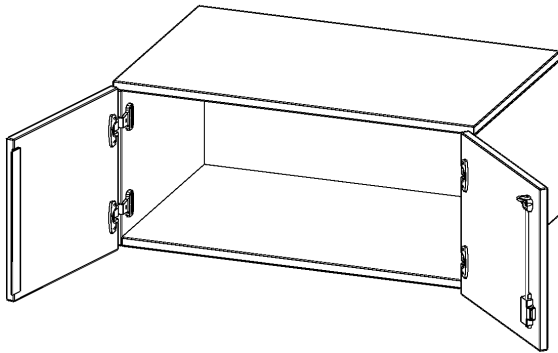

## AUFSATZSCHRANK, 1 ORDNERHÖHE - SERIE EVO180

B/H/T: 80X36X60 CM, 2 TÜREN, ABSCHLIESSBAR

### PRODUKTBESCHREIBUNG

Die evo180 Aufsatzschränke und -regale in verschiedenen Höhen und Breiten sind ein Kernstück unseres evo180 Schrankwandprogrammes. Sie bieten Ihnen die Möglichkeit, Ihre Raumhöhe immer optimal auszunutzen und im wahrsten Sinne des Wortes "noch einen drauf zu setzen". Die Aufsatzschränke werden als Ergänzung zu unseren Basis Schränken angeboten und bei Lieferung optional durch unser Team mit dem jeweiligen Unterschrank fest verschraubt. Die Rückwand ist als Sichtrückwand ausgeführt, dementsprechend eignen sich alle evo180 Einzelschränke oder Schrankwände auch als Raumteiler.

Alle Aufsatzschränke werden aus melaminharzbeschichteter E1-Feinspanplatte gefertigt, die FSC zertifiziert und formaldehydfrei sind. Als Kanten verwenden wir besonders robuste 2 mm starke ABS Kanten, die unter hoher Temperatur fest verleimt werden. Bitte wählen Sie Ihr Wunschdekor aus unserer Dekorpalette aus. Die Einlegeböden sind im Raster von 32 mm verstellbar. Unsere hochwertigen Bodenträger verfügen über einen "Ausziehstop", so wird verhindert, dass Böden mit Inhalt darauf aus dem Regal oder Schrank rutschen können. Die Türen lassen sich dank 270° öffnender Scharniere an den Korpus anlegen. Sie sind mit einem Schloss verschließbar. An den Türen befindet sich eine Staublippe.

### EIGENSCHAFTEN

- Aufsatzschrank, 1 Ordnerhöhe
- abschließbar
- Sichtrückwand
- Höhe 36 cm für Standard Ordner
- wird optional mit vorhandenem Unterschrank verschraubt