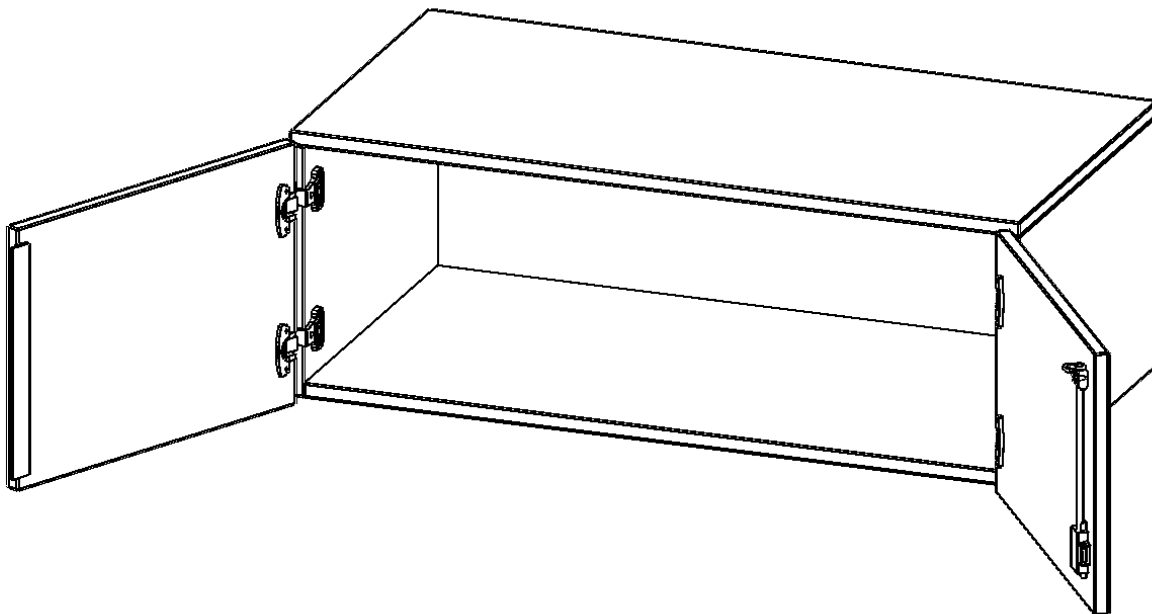

T10051AT

PRODUKTDATENBLATT
WWW.CONEN-PRODUKTE.DE

AUFSATZSCHRANK, 1 ORDNERHÖHE - SERIE EVO180

B/H/T: 100X36X50 CM, 2 TÜREN, ABSCHLIESSBAR

PRODUKTBESCHREIBUNG

Die evo180 Aufsatzschränke und -regale in verschiedenen Höhen und Breiten sind ein Kernstück unseres evo180 Schrankwandprogrammes. Sie bieten Ihnen die Möglichkeit, Ihre Raumhöhe immer optimal auszunutzen und im wahrsten Sinne des Wortes "noch einen drauf zu setzen". Die Aufsatzschränke werden als Ergänzung zu unseren Basis Schränken angeboten und bei Lieferung optional durch unser Team mit dem jeweiligen Unterschrank fest verschraubt. Die Rückwand ist als Sichrückwand ausgeführt, dementsprechend eignen sich alle evo180 Einzelschränke oder Schrankwände auch als Raumteiler.

Alle Aufsatzschränke werden aus melaminharzbeschichteter E1-Feinspanplatte gefertigt, die FSC zertifiziert und formaldehydfrei sind. Als Kanten verwenden wir besonders robuste 2 mm starke ABS Kanten, die unter hoher Temperatur fest verleimt werden. Bitte wählen Sie Ihr Wunschdekor aus unserer Dekorpalette aus. Die Einlegeböden sind im Raster von 32 mm verstellbar. Unsere hochwertigen Bodenträger verfügen über einen "Ausziehstop", so wird verhindert, dass Böden mit Inhalt darauf aus dem Regal oder Schrank rutschen können. Die Türen lassen sich dank 270° öffnender Scharniere an den Korpus anlegen. Sie sind mit einem Schloss verschließbar. An den Türen befindet sich eine Staublippe.

EIGENSCHAFTEN

- Aufsatzschrank, 1 Ordnerhöhe
- abschließbar
- Sichrückwand
- Höhe 36 cm für Standard Ordner
- wird optional mit vorhandenem Unterschrank verschraubt

Zubehör

Freistehend

Artikelnummer	T10051AT	
Breite / Höhe / Tiefe	1000 mm / 360 mm / 500 mm	39.4" / 14.2" / 19.7"
Ordnerhöhen	1	
Fächer	1	
Montageart	Freistehend	
Einsatzbereich	Grundschule, Weiterführende Schule, Büro und Objekt, Konferenzraum	
Material	Melaminplatte	
Bauart	Abschließbar, Aufsatzmodul	
Sicherheitshinweise	Achtung Kippgefahr	
Produktlinie	evo180	