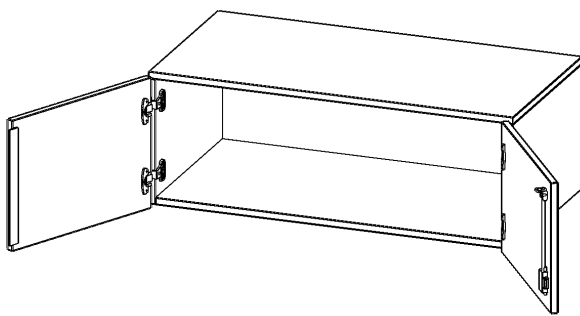

T10051AT

PRODUKTDATENBLATT
WWW.CONEN-PRODUKTE.DE

AUFSATZSCHRANK, 1 ORDNERHÖHE - SERIE EVO180

B/H/T: 100X36X50 CM, 2 TÜREN, ABSCHLIESSBAR

PRODUKTBESCHREIBUNG

Die evo180 Aufsatzschränke und -regale in verschiedenen Höhen und Breiten sind ein Kernstück unseres evo180 Schrankwandprogrammes. Sie bieten Ihnen die Möglichkeit, Ihre Raumhöhe immer optimal auszunutzen und im wahrsten Sinne des Wortes "noch einen drauf zu setzen". Die Aufsatzschränke werden als Ergänzung zu unseren Basis Schränken angeboten und bei Lieferung optional durch unser Team mit dem jeweiligen Unterschrank fest verschraubt. Die Rückwand ist als Sichrückwand ausgeführt, dementsprechend eignen sich alle evo180 Einzelschränke oder Schrankwände auch als Raumteiler.

Alle Aufsatzschränke werden aus melaminharzbeschichteter E1-Feinspanplatte gefertigt, die FSC zertifiziert und formaldehydfrei sind. Als Kanten verwenden wir besonders robuste 2 mm starke ABS Kanten, die unter hoher Temperatur fest verleimt werden. Bitte wählen Sie Ihr Wunschdekor aus unserer Dekorpalette aus. Die Einlegeböden sind im Raster von 32 mm verstellbar. Unsere hochwertigen Bodenträger verfügen über einen "Ausziehstop", so wird verhindert, dass Böden mit Inhalt darauf aus dem Regal oder Schrank rutschen können. Die Türen lassen sich dank 270° öffnender Scharniere an den Korpus anlegen. Sie sind mit einem Schloss verschließbar. An den Türen befindet sich eine Staublippe.

EIGENSCHAFTEN

- Aufsatzschrank, 1 Ordnerhöhe
- abschließbar
- Sichrückwand
- Höhe 36 cm für Standard Ordner
- wird optional mit vorhandenem Unterschrank verschraubt

Zubehör

Freistehend

Artikelnummer	T10051AT	
Breite / Höhe / Tiefe	1000 mm / 360 mm / 500 mm	39.4" / 14.2" / 19.7"
Ordnerhöhen	1	
Fächer	1	
Montageart	Freistehend	
Einsatzbereich	Grundschule, Weiterführende Schule, Büro und Objekt, Konferenzraum	
Material	Melaminplatte	
Bauart	Abschließbar, Aufsatzmodul	
Sicherheitshinweise	Achtung Kippgefahr	
Produktlinie	evo180	