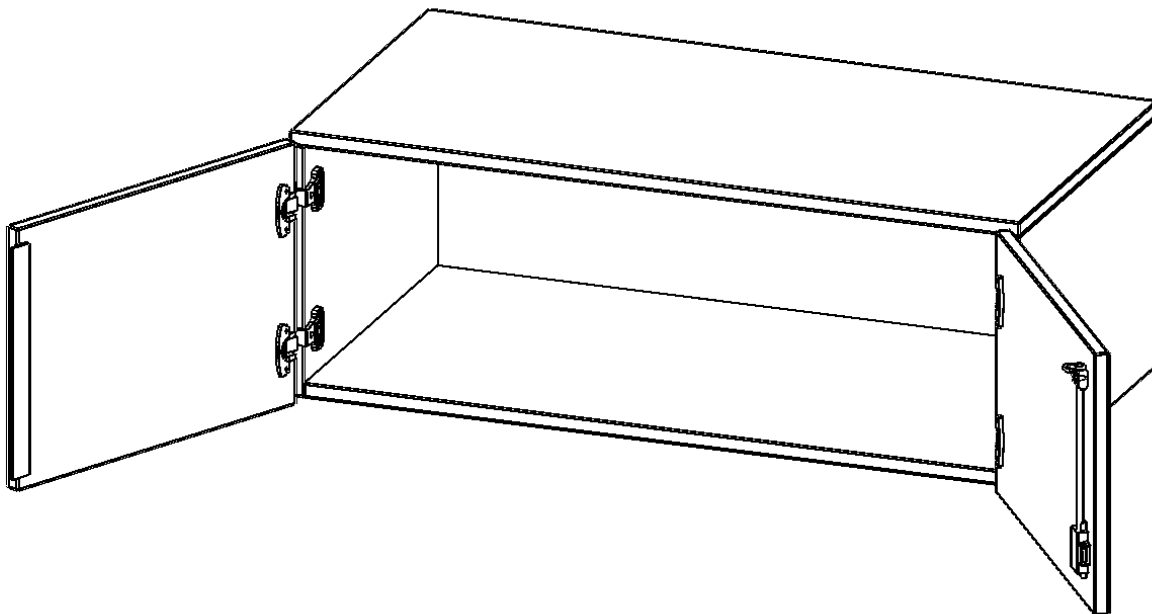

T10051AT

PRODUKTDATENBLATT
WWW.CONEN-PRODUKTE.DE

AUFSATZSCHRANK, 1 ORDNERHÖHE - SERIE EVO180

B/H/T: 100X36X50 CM, 2 TÜREN, ABSCHLIESSBAR

PRODUKTBESCHREIBUNG

Die evo180 Aufsatzschränke und -regale in verschiedenen Höhen und Breiten sind ein Kernstück unseres evo180 Schrankwandprogrammes. Sie bieten Ihnen die Möglichkeit, Ihre Raumhöhe immer optimal auszunutzen und im wahrsten Sinne des Wortes "noch einen drauf zu setzen". Die Aufsatzschränke werden als Ergänzung zu unseren Basis Schränken angeboten und bei Lieferung optional durch unser Team mit dem jeweiligen Unterschrank fest verschraubt. Die Rückwand ist als Sichrückwand ausgeführt, dementsprechend eignen sich alle evo180 Einzelschränke oder Schrankwände auch als Raumteiler.

EIGENSCHAFTEN

- Aufsatzschrank, 1 Ordnerhöhe
- abschließbar
- Sichrückwand
- Höhe 36 cm für Standard Ordner
- wird optional mit vorhandenem Unterschrank verschraubt

Zubehör

Freistehend

| | | |
|-----------------------|--|-----------------------|
| Artikelnummer | T10051AT | |
| Breite / Höhe / Tiefe | 1000 mm / 360 mm / 500 mm | 39.4" / 14.2" / 19.7" |
| Ordnerhöhen | 1 | |
| Fächer | 1 | |
| Montageart | Freistehend | |
| Einsatzbereich | Grundschule, Weiterführende Schule, Büro und Objekt, Konferenzraum | |
| Material | Melaminplatte | |
| Bauart | Abschließbar, Aufsatzmodul | |
| Sicherheitshinweise | Achtung Kippgefahr | |
| Produktlinie | evo180 | |