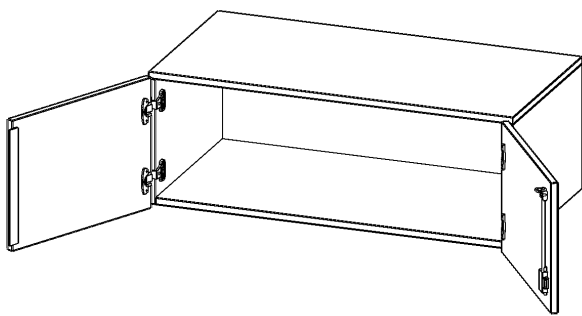

T10061AT

PRODUKTDATENBLATT
WWW.CONEN-PRODUKTE.DE

AUFSATZSCHRANK, 1 ORDNERHÖHE - SERIE EVO180

B/H/T: 100X36X60 CM, 2 TÜREN, ABSCHLIESSBAR

PRODUKTBESCHREIBUNG

Die evo180 Aufsatzschränke und -regale in verschiedenen Höhen und Breiten sind ein Kernstück unseres evo180 Schrankwandprogrammes. Sie bieten Ihnen die Möglichkeit, Ihre Raumhöhe immer optimal auszunutzen und im wahrsten Sinne des Wortes "noch einen drauf zu setzen". Die Aufsatzschränke werden als Ergänzung zu unseren Basis Schränken angeboten und bei Lieferung optional durch unser Team mit dem jeweiligen Unterschrank fest verschraubt. Die Rückwand ist als Sichtrückwand ausgeführt, dementsprechend eignen sich alle evo180 Einzelschränke oder Schrankwände auch als Raumteiler.

Alle Aufsatzschränke werden aus melaminharzbeschichteter E1-Feinspanplatte gefertigt, die FSC zertifiziert und formaldehydfrei sind. Als Kanten verwenden wir besonders robuste 2 mm starke ABS Kanten, die unter hoher Temperatur fest verleimt werden. Bitte wählen Sie Ihr Wunschdekor aus unserer Dekorpalette aus. Die Einlegeböden sind im Raster von 32 mm verstellbar. Unsere hochwertigen Bodenträger verfügen über einen "Ausziehstop", so wird verhindert, dass Böden mit Inhalt darauf aus dem Regal oder Schrank rutschen können. Die Türen lassen sich dank 270° öffnender Scharniere an den Korpus anlegen. Sie sind mit einem Schloss verschließbar. An den Türen befindet sich eine Staublippe.

EIGENSCHAFTEN

- Aufsatzschrank, 1 Ordnerhöhe
- abschließbar
- Sichtrückwand
- Höhe 36 cm für Standard Ordner
- wird optional mit vorhandenem Unterschrank verschraubt

Zubehör

Freistehend

Artikelnummer	T10061AT	
Breite / Höhe / Tiefe	1000 mm / 360 mm / 600 mm	39.4" / 14.2" / 23.6"
Ordnerhöhen	1	
Fächer	1	
Montageart	Freistehend	
Einsatzbereich	Grundschule, Weiterführende Schule, Büro und Objekt, Konferenzraum	
Material	Melaminplatte	
Bauart	Abschließbar, Aufsatzmodul	
Sicherheitshinweise	Achtung Kippgefahr	
Produktlinie	evo180	