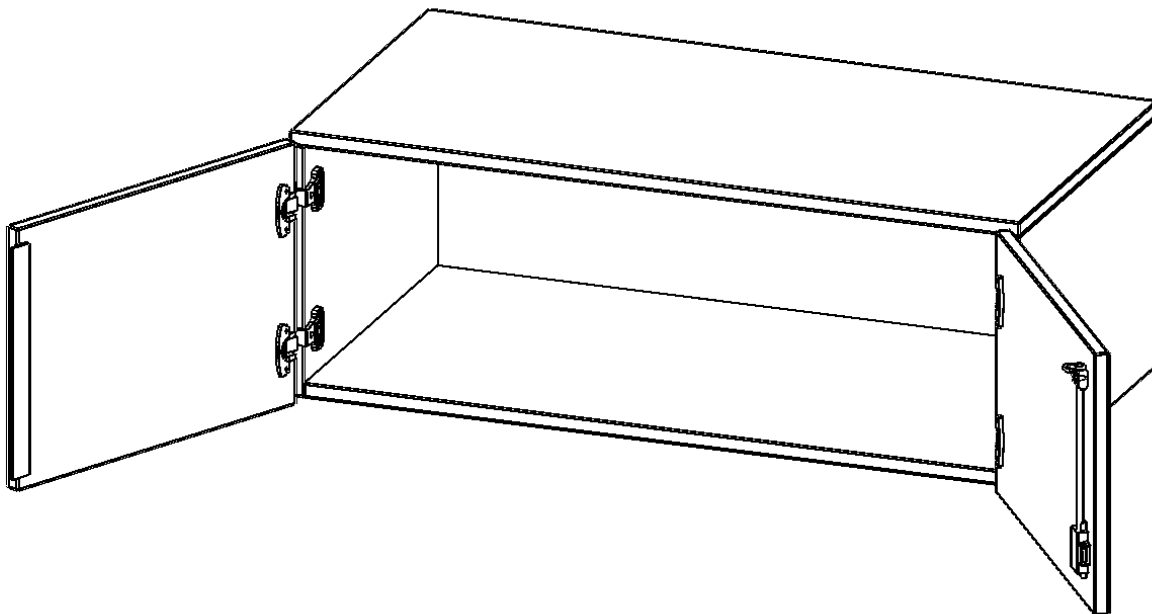

T10061AT

PRODUKTDATENBLATT
WWW.CONEN-PRODUKTE.DE

AUFSATZSCHRANK, 1 ORDNERHÖHE - SERIE EVO180

B/H/T: 100X36X60 CM, 2 TÜREN, ABSCHLIESSBAR

PRODUKTBESCHREIBUNG

Die evo180 Aufsatzschränke und -regale in verschiedenen Höhen und Breiten sind ein Kernstück unseres evo180 Schrankwandprogrammes. Sie bieten Ihnen die Möglichkeit, Ihre Raumhöhe immer optimal auszunutzen und im wahrsten Sinne des Wortes "noch einen drauf zu setzen". Die Aufsatzschränke werden als Ergänzung zu unseren Basis Schränken angeboten und bei Lieferung optional durch unser Team mit dem jeweiligen Unterschrank fest verschraubt. Die Rückwand ist als Sichtrückwand ausgeführt, dementsprechend eignen sich alle evo180 Einzelschränke oder Schrankwände auch als Raumteiler.

Alle Aufsatzschränke werden aus melaminharzbeschichteter E1-Feinspanplatte gefertigt, die FSC zertifiziert und formaldehydfrei sind. Als Kanten verwenden wir besonders robuste 2 mm starke ABS Kanten, die unter hoher Temperatur fest verleimt werden. Bitte wählen Sie Ihr Wunschdekor aus unserer Dekorpalette aus. Die Einlegeböden sind im Raster von 32 mm verstellbar. Unsere hochwertigen Bodenträger verfügen über einen "Ausziehstop", so wird verhindert, dass Böden mit Inhalt darauf aus dem Regal oder Schrank rutschen können. Die Türen lassen sich dank 270° öffnender Scharniere an den Korpus anlegen. Sie sind mit einem Schloss verschließbar. An den Türen befindet sich eine Staublippe.

EIGENSCHAFTEN

- Aufsatzschrank, 1 Ordnerhöhe
- abschließbar
- Sichtrückwand
- Höhe 36 cm für Standard Ordner
- wird optional mit vorhandenem Unterschrank verschraubt

Zubehör

Freistehend

Artikelnummer	T10061AT	
Breite / Höhe / Tiefe	1000 mm / 360 mm / 600 mm	39.4" / 14.2" / 23.6"
Ordnerhöhen	1	
Fächer	1	
Montageart	Freistehend	
Einsatzbereich	Grundschule, Weiterführende Schule, Büro und Objekt, Konferenzraum	
Material	Melaminplatte	
Bauart	Abschließbar, Aufsatzmodul	
Sicherheitshinweise	Achtung Kippgefahr	
Produktlinie	evo180	