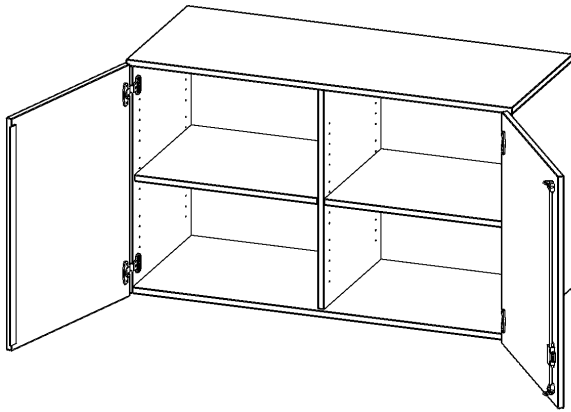

T12042ATM

PRODUKTDATENBLATT
WWW.CONEN-PRODUKTE.DE

AUFSATZSCHRANK, 2 ORDNERHÖHEN - SERIE EVO180

B/H/T: 120X72X40 CM, 2 TÜREN, ABSCHLIESSBAR, MIT MITTELWAND

PRODUKTBE SCHREIBUNG

Die evo180 Aufsatzschränke und -regale in verschiedenen Höhen und Breiten sind ein Kernstück unseres evo180 Schrankwandprogrammes. Sie bieten Ihnen die Möglichkeit, Ihre Raumhöhe immer optimal auszunutzen und im wahrsten Sinne des Wortes "noch einen drauf zu setzen". Die Aufsatzschränke werden als Ergänzung zu unseren Basis Schränken angeboten und bei Lieferung optional durch unser Team mit dem jeweiligen Unterschrank fest verschraubt. Die Rückwand ist als Sichrückwand ausgeführt, dementsprechend eignen sich alle evo180 Einzelschränke oder Schrankwände auch als Raumteiler.

Alle Aufsatzschränke werden aus melaminharzbeschichteter E1-Feinspanplatte gefertigt, die FSC zertifiziert und formaldehydfrei sind. Als Kanten verwenden wir besonders robuste 2 mm starke ABS Kanten, die unter hoher Temperatur fest verleimt werden. Bitte wählen Sie Ihr Wunschdekor aus unserer Dekorpalette aus. Die Einlegeböden sind im Raster von 32 mm verstellbar. Unsere hochwertigen Bodenträger verfügen über einen "Ausziehstop", so wird verhindert, dass Böden mit Inhalt darauf aus dem Regal oder Schrank rutschen können. Die Türen lassen sich dank 270° offnender Scharniere an den Korpus anlegen. Sie sind mit einem Schloss verschließbar. An den Türen befindet sich eine Staublippe.

EIGENSCHAFTEN

- Aufsatzschrank, 2 Ordnerhöhen
- abschließbar, 2 verstellbare Einlegeböden
- mit Mittelwand, Sichrückwand
- Höhe 72 cm für Standard Ordner
- wird mit Unterschrank verschraubt

Zubehör

Freistehend