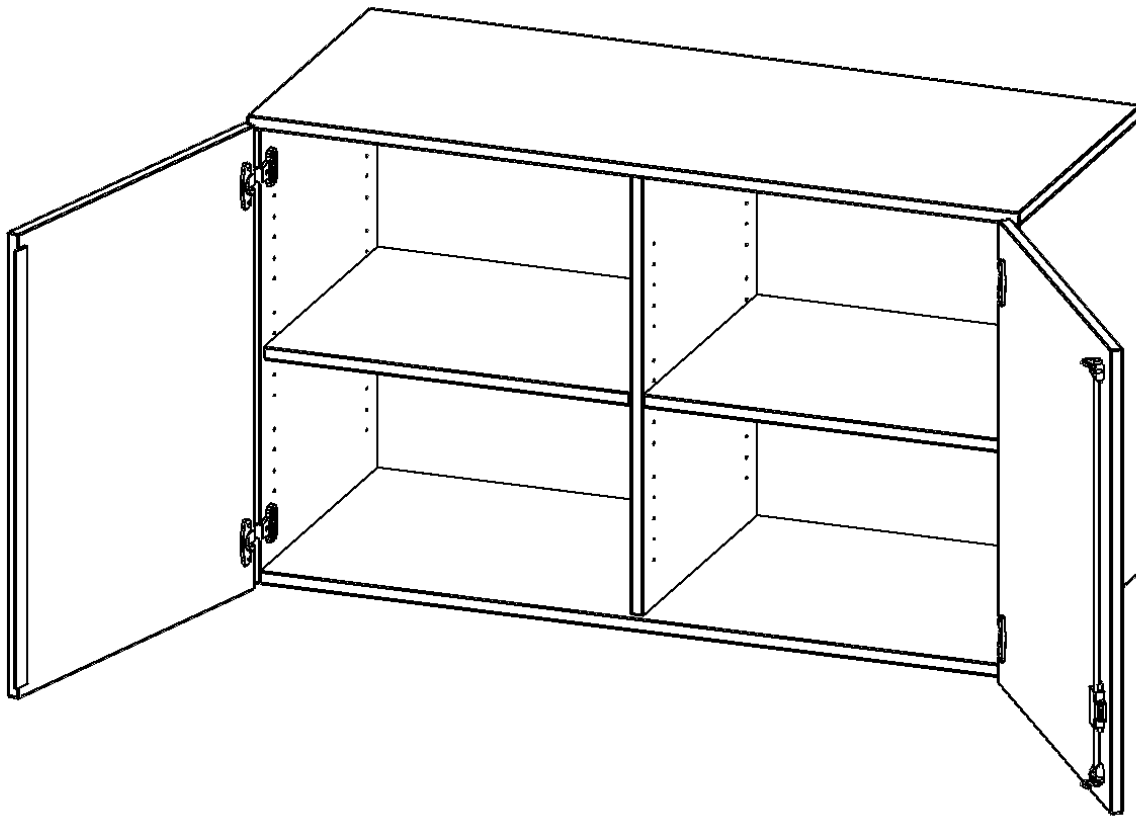

T12042ATM

PRODUKTDATENBLATT
WWW.CONEN-PRODUKTE.DE

AUFSATZSCHRANK, 2 ORDNERHÖHEN - SERIE EVO180

B/H/T: 120X72X40 CM, 2 TÜREN, ABSCHLIESSBAR, MIT MITTELWAND

PRODUKTBE SCHREIBUNG

Die evo180 Aufsatzschränke und -regale in verschiedenen Höhen und Breiten sind ein Kernstück unseres evo180 Schrankwandprogrammes. Sie bieten Ihnen die Möglichkeit, Ihre Raumhöhe immer optimal auszunutzen und im wahrsten Sinne des Wortes "noch einen drauf zu setzen". Die Aufsatzschränke werden als Ergänzung zu unseren Basis Schränken angeboten und bei Lieferung optional durch unser Team mit dem jeweiligen Unterschrank fest verschraubt. Die Rückwand ist als Sichrückwand ausgeführt, dementsprechend eignen sich alle evo180 Einzelschränke oder Schrankwände auch als Raumteiler.

EIGENSCHAFTEN

- Aufsatzschrank, 2 Ordnerhöhen
- abschließbar, 2 verstellbare Einlegeböden
- mit Mittelwand, Sichrückwand
- Höhe 72 cm für Standard Ordner
- wird mit Unterschrank verschraubt

Zubehör

Freistehend

Artikelnummer	T12042ATM	
Breite / Höhe / Tiefe	1200 mm / 720 mm / 400 mm	47.2" / 28.3" / 15.7"
Ordnerhöhen	2	
Einlegeböden	2	
Fächer	4	
Montageart	Freistehend	
Einsatzbereich	Grundschule, Weiterführende Schule, Büro und Objekt, Konferenzraum	
Material	Melaminplatte	
Bauart	Abschließbar, Aufsatzmodul, Mittelwand	
Sicherheitshinweise	Achtung Kippgefahr	
Produktlinie	evo180	