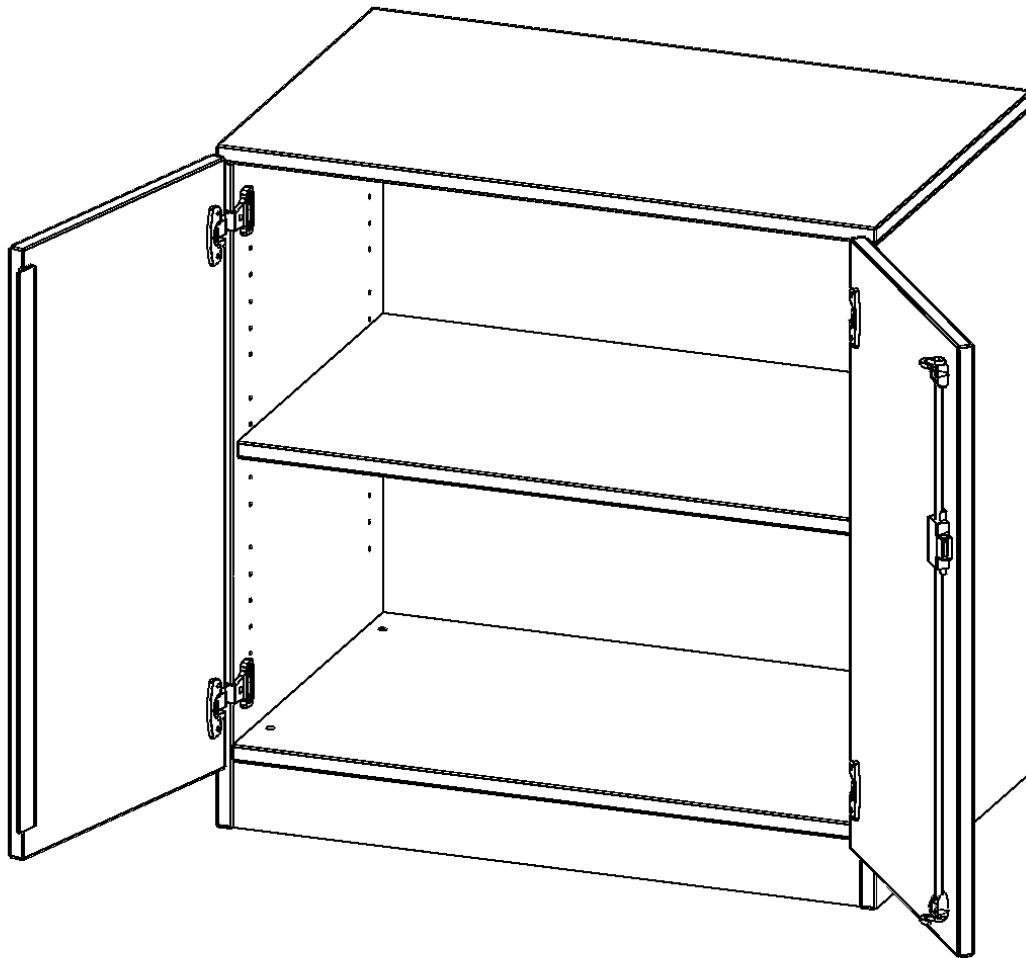

T8052T

PRODUKTDATENBLATT
WWW.CONEN-PRODUKTE.DE

SCHRANK, 2 ORDNERHÖHEN - SERIE EVO180

B/H/T: 80X82X50 CM, 2 TÜREN, ABSCHLIESSBAR, MIT SOCKEL (81 MM)

PRODUKTBESCHREIBUNG

Die evo180 Schränke und Regale in verschiedenen Höhen und Breiten sind ein Kernstück unseres evo180 Schrankwandprogrammes. Die Rückwand ist als Sichtrückwand ausgeführt, dementsprechend eignen sich alle evo180 Einzelschränke oder Schrankwände auch als Raumteiler.

Alle Schränke werden aus melaminharzbeschichteter E1-Feinspanplatte gefertigt, die FSC zertifiziert und formaldehydfrei sind. Als Kanten verwenden wir besonders robuste 2 mm starke ABS Kanten, die unter hoher Temperatur fest verleimt werden. Bitte wählen Sie Ihr Wunschdekor aus unserer Dekorpalette aus. Die Einlegeböden sind im Raster von 32 mm verstellbar. Unsere hochwertigen Bodenträger verfügen über einen "Ausziehstop", so wird verhindert, dass Böden mit Inhalt darauf aus dem Regal oder Schrank rutschen können. Die Türen lassen sich dank 270° öffnender Scharniere an den Korpus anlegen. Sie sind mit einem Schloss verschließbar. An den Türen befindet sich eine Staublippe.

Konfigurieren Sie Ihren Wunsch-Schrank, indem Sie bei den angebotenen Varianten Ihre Auswahl treffen.

EIGENSCHAFTEN

- Schrank, 2 Ordnerhöhen
- abschließbar, 1 verstellbarer Einlegeboden
- Sichtrückwand
- Höhe 82 cm für Standard Ordner
- mit Sockel

Zubehör

Freistehend

| | | |
|-----------------------|--|-----------------------|
| Artikelnummer | T8052T | |
| Breite / Höhe / Tiefe | 800 mm / 820 mm / 500 mm | 31.5" / 32.3" / 19.7" |
| Gewicht | 43 kg | 94.8 lbs |
| Ordnerhöhen | 2 | |
| Einlegeböden | 1 | |
| Fächer | 2 | |
| Montageart | Freistehend | |
| Einsatzbereich | Grundschule, Weiterführende Schule, Büro und Objekt, Konferenzraum | |
| Material | Melaminplatte | |
| Bauart | Abschließbar, Untermodul | |
| Produktlinie | evo180 | |