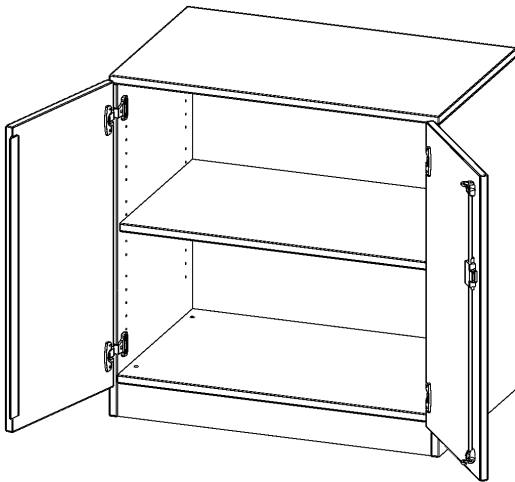

T8052T

PRODUKTDATENBLATT
WWW.CONEN-PRODUKTE.DE

SCHRANK, 2 ORDNERHÖHEN - SERIE EVO180

B/H/T: 80X82X50 CM, 2 TÜREN, ABSCHLIESSBAR, MIT SOCKEL (81 MM)

PRODUKTBESCHREIBUNG

Die evo180 Schränke und Regale in verschiedenen Höhen und Breiten sind ein Kernstück unseres evo180 Schrankwandprogrammes. Die Rückwand ist als Sichtrückwand ausgeführt, dementsprechend eignen sich alle evo180 Einzelschränke oder Schrankwände auch als Raumteiler.

Alle Schränke werden aus melaminharzbeschichteter E1-Feinspanplatte gefertigt, die FSC zertifiziert und formaldehydfrei sind. Als Kanten verwenden wir besonders robuste 2 mm starke ABS Kanten, die unter hoher Temperatur fest verleimt werden. Bitte wählen Sie Ihr Wunschdekor aus unserer Dekorpalette aus. Die Einlegeböden sind im Raster von 32 mm verstellbar. Unsere hochwertigen Bodenträger verfügen über einen "Ausziehstop", so wird verhindert, dass Böden mit Inhalt darauf aus dem Regal oder Schrank rutschen können. Die Türen lassen sich dank 270° öffnender Scharniere an den Korpus anlegen. Sie sind mit einem Schloss verschließbar. An den Türen befindet sich eine Staublippe.

Konfigurieren Sie Ihren Wunsch-Schrank, indem Sie bei den angebotenen Varianten Ihre Auswahl treffen.

EIGENSCHAFTEN

- Schrank, 2 Ordnerhöhen
- abschließbar, 1 verstellbarer Einlegeboden
- Sichtrückwand
- Höhe 82 cm für Standard Ordner
- mit Sockel

Zubehör

Freistehend

| | | |
|-----------------------|--|-----------------------|
| Artikelnummer | T8052T | |
| Breite / Höhe / Tiefe | 800 mm / 820 mm / 500 mm | 31.5" / 32.3" / 19.7" |
| Gewicht | 43 kg | 94.8 lbs |
| Ordnerhöhen | 2 | |
| Einlegeböden | 1 | |
| Fächer | 2 | |
| Montageart | Freistehend | |
| Einsatzbereich | Grundschule, Weiterführende Schule, Büro und Objekt, Konferenzraum | |
| Material | Melaminplatte | |
| Bauart | Abschließbar, Untermodul | |
| Produktlinie | evo180 | |