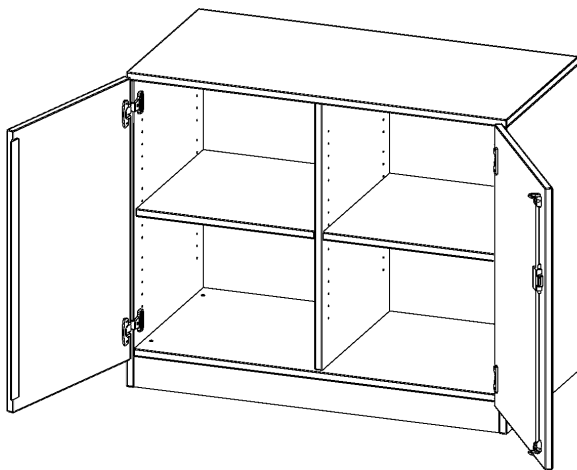

T10052TM

PRODUKTDATENBLATT
WWW.CONEN-PRODUKTE.DE

SCHRANK, 2 ORDNERHÖHEN - SERIE EVO180

B/H/T: 100X82X50 CM, 2 TÜREN, ABSCHLIESSBAR, MIT MITTELWAND, MIT SOCKEL (81 MM)

PRODUKTBESCHREIBUNG

Die evo180 Schränke und Regale in verschiedenen Höhen und Breiten sind ein Kernstück unseres evo180 Schrankwandprogrammes. Die Rückwand ist als Sichtrückwand ausgeführt, dementsprechend eignen sich alle evo180 Einzelschränke oder Schrankwände auch als Raumteiler.

Alle Schränke werden aus melaminharzbeschichteter E1-Feinspanplatte gefertigt, die FSC zertifiziert und formaldehydfrei sind. Als Kanten verwenden wir besonders robuste 2 mm starke ABS Kanten, die unter hoher Temperatur fest verleimt werden. Bitte wählen Sie Ihr Wunschdekor aus unserer Dekorpalette aus. Die Einlegeböden sind im Raster von 32 mm verstellbar. Unsere hochwertigen Bodenträger verfügen über einen "Ausziehstop", so wird verhindert, dass Böden mit Inhalt darauf aus dem Regal oder Schrank rutschen können. Die Türen lassen sich dank 270° öffnender Scharniere an den Korpus anlegen. Sie sind mit einem Schloss verschließbar. An den Türen befindet sich eine Staublippe.

Konfigurieren Sie Ihren Wunsch-Schrank, indem Sie bei den angebotenen Varianten Ihre Auswahl treffen.

EIGENSCHAFTEN

- Schrank, 2 Ordnerhöhen
- abschließbar, 2 verstellbare Einlegeböden
- mit Mittelwand, Sichtrückwand
- Höhe 82 cm für Standard Ordner
- mit Sockel

Zubehör

Freistehend

| | | |
|-----------------------|--|-----------------------|
| Artikelnummer | T10052TM | |
| Breite / Höhe / Tiefe | 1000 mm / 820 mm / 500 mm | 39.4" / 32.3" / 19.7" |
| Ordnerhöhen | 2 | |
| Einlegeböden | 2 | |
| Fächer | 4 | |
| Montageart | Freistehend | |
| Einsatzbereich | Grundschule, Weiterführende Schule, Büro und Objekt, Konferenzraum | |
| Material | Melaminplatte | |
| Bauart | Abschließbar, Mittelwand, Untermodul | |
| Produktlinie | evo180 | |