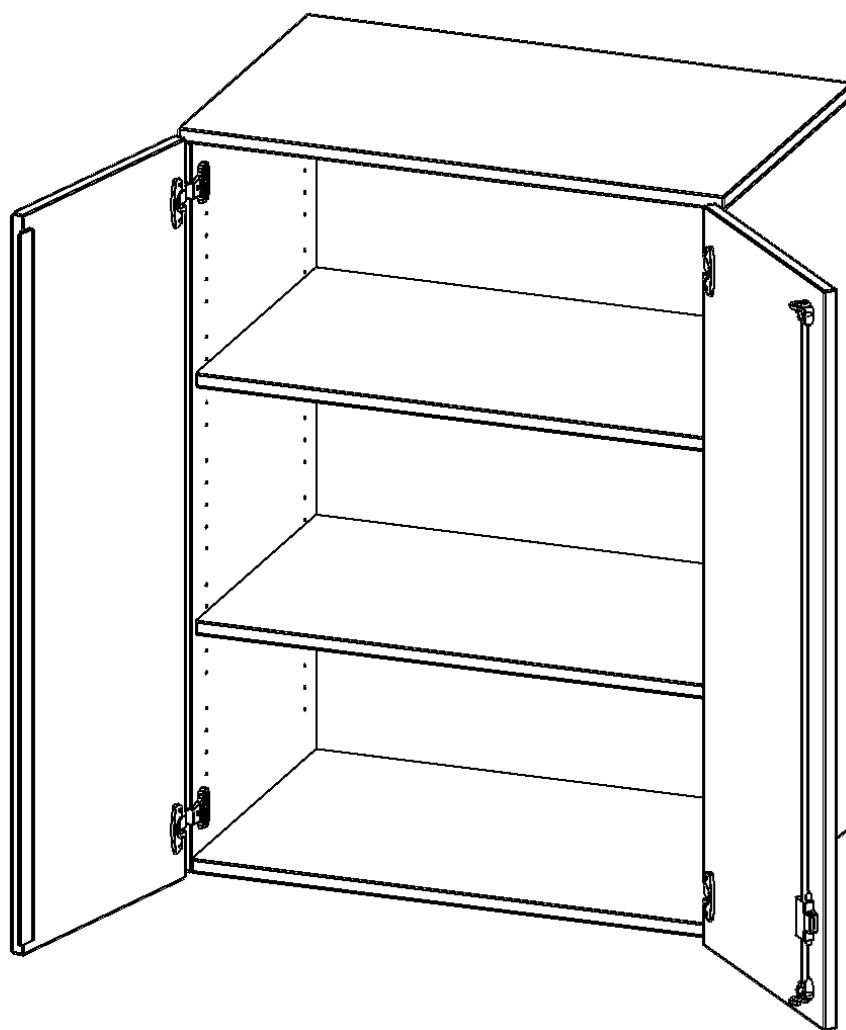

T8063AT

PRODUKTDATENBLATT
WWW.CONEN-PRODUKTE.DE

AUFSATZSCHRANK, 3 ORDNERHÖHEN - SERIE EVO180

B/H/T: 80X108X60 CM, 2 TÜREN, ABSCHLIESSBAR

PRODUKTBESCHREIBUNG

Die evo180 Aufsatzschränke und -regale in verschiedenen Höhen und Breiten sind ein Kernstück unseres evo180 Schrankwandprogrammes. Sie bieten Ihnen die Möglichkeit, Ihre Raumhöhe immer optimal auszunutzen und im wahrsten Sinne des Wortes "noch einen drauf zu setzen". Die Aufsatzschränke werden als Ergänzung zu unseren Basis Schränken angeboten und bei Lieferung optional durch unser Team mit dem jeweiligen Unterschrank fest verschraubt. Die Rückwand ist als Sichrückwand ausgeführt, dementsprechend eignen sich alle evo180 Einzelschränke oder Schrankwände auch als Raumteiler.

Alle Aufsatzschränke werden aus melaminharzbeschichteter E1-Feinspanplatte gefertigt, die FSC zertifiziert und formaldehydfrei sind. Als Kanten verwenden wir besonders robuste 2 mm starke ABS Kanten, die unter hoher Temperatur fest verleimt werden. Bitte wählen Sie Ihr Wunschdekor aus unserer Dekorpalette aus. Die Einlegeböden sind im Raster von 32 mm verstellbar. Unsere hochwertigen Bodenträger verfügen über einen "Ausziehstop", so wird verhindert, dass Böden mit Inhalt darauf aus dem Regal oder Schrank rutschen können. Die Türen lassen sich dank 270° offnender Scharniere an den Korpus anlegen. Sie sind mit einem Schloss verschließbar. An den Türen befindet sich eine Staublippe.

EIGENSCHAFTEN

- Aufsatzschrank, 3 Ordnerhöhen
- abschließbar, 2 Einlegeböden
- Sichrückwand
- Höhe 108 cm für Standard Ordner
- wird mit Unterschrank verschraubt

Zubehör

Freistehend

Artikelnummer	T8063AT	
Breite / Höhe / Tiefe	800 mm / 1080 mm / 600 mm	31.5" / 42.5" / 23.6"
Ordnerhöhen	3	
Einlegeböden	2	
Fächer	3	
Montageart	Freistehend	
Einsatzbereich	Grundschule, Weiterführende Schule, Büro und Objekt, Konferenzraum	
Material	Melaminplatte	
Bauart	Abschließbar, Aufsatzmodul	
Sicherheitshinweise	Achtung Kippgefahr	
Produktlinie	evo180	