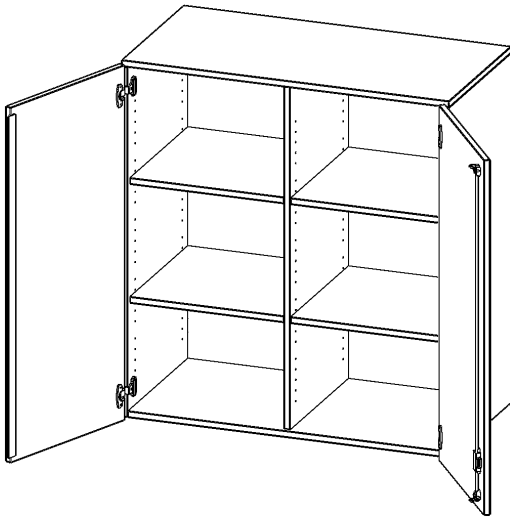

T10043ATM

PRODUKTDATENBLATT
WWW.CONEN-PRODUKTE.DE

AUFSATZSCHRANK, 3 ORDNERHÖHEN - SERIE EVO180

B/H/T: 100X108X40 CM, 2 TÜREN, ABSCHLIESSBAR, MIT MITTELWAND

PRODUKTBE SCHREIBUNG

Die evo180 Aufsatzschränke und -regale in verschiedenen Höhen und Breiten sind ein Kernstück unseres evo180 Schrankwandprogrammes. Sie bieten Ihnen die Möglichkeit, Ihre Raumhöhe immer optimal auszunutzen und im wahrsten Sinne des Wortes "noch einen drauf zu setzen". Die Aufsatzschränke werden als Ergänzung zu unseren Basis Schränken angeboten und bei Lieferung optional durch unser Team mit dem jeweiligen Unterschränk fest verschraubt. Die Rückwand ist als Sichrückwand ausgeführt, dementsprechend eignen sich alle evo180 Einzelschränke oder Schrankwände auch als Raumteiler.

Alle Aufsatzschränke werden aus melaminharzbeschichteter E1-Feinspanplatte gefertigt, die FSC zertifiziert und formaldehydfrei sind. Als Kanten verwenden wir besonders robuste 2 mm starke ABS Kanten, die unter hoher Temperatur fest verleimt werden. Bitte wählen Sie Ihr Wunschdekor aus unserer Dekorpalette aus. Die Einlegeböden sind im Raster von 32 mm verstellbar. Unsere hochwertigen Bodenträger verfügen über einen "Ausziehstop", so wird verhindert, dass Böden mit Inhalt darauf aus dem Regal oder Schrank rutschen können. Die Türen lassen sich dank 270° öffnender Scharniere an den Korpus anlegen. Sie sind mit einem Schloss verschließbar. An den Türen befindet sich eine Staublippe.