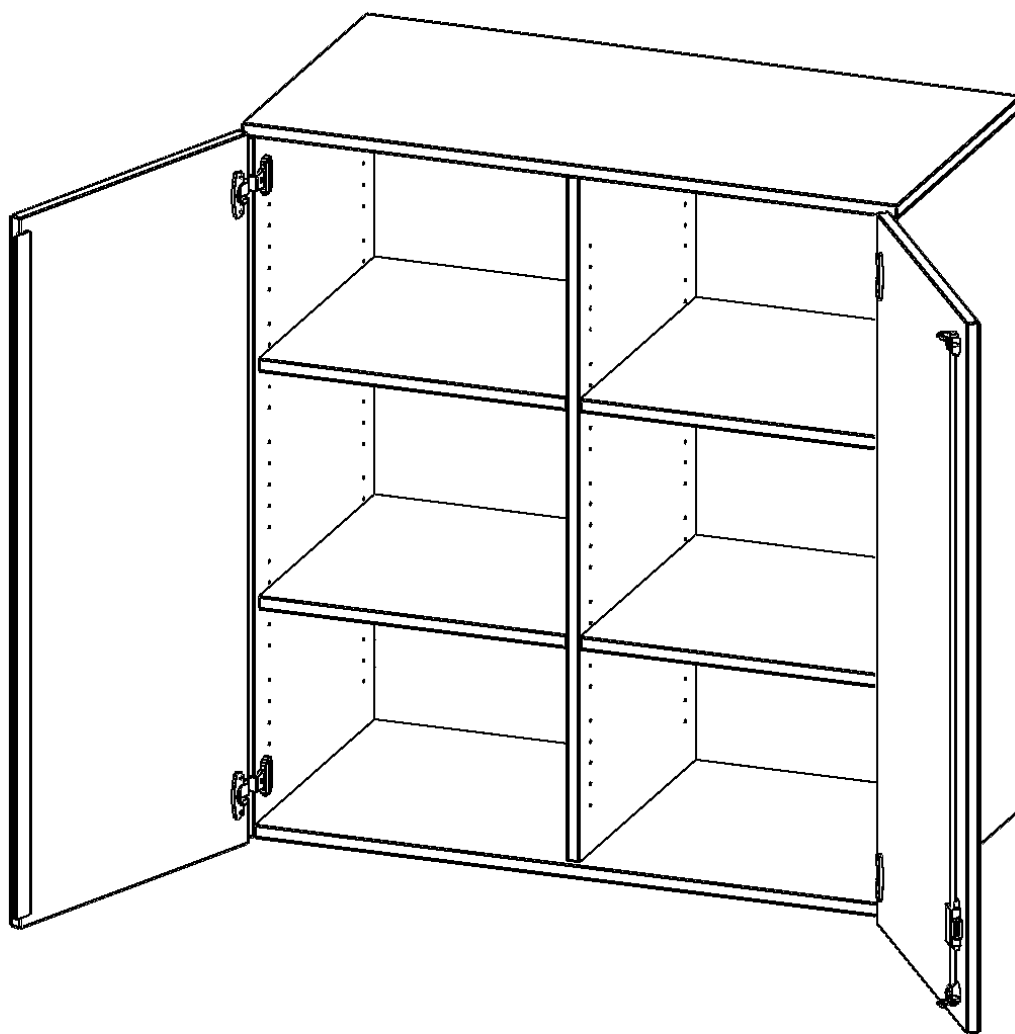

T10043ATM

PRODUKTDATENBLATT
WWW.CONEN-PRODUKTE.DE

AUFSATZSCHRANK, 3 ORDNERHÖHEN - SERIE EVO180

B/H/T: 100X108X40 CM, 2 TÜREN, ABSCHLIESSBAR, MIT MITTELWAND

PRODUKTBE SCHREIBUNG

Die evo180 Aufsatzschränke und -regale in verschiedenen Höhen und Breiten sind ein Kernstück unseres evo180 Schrankwandprogrammes. Sie bieten Ihnen die Möglichkeit, Ihre Raumhöhe immer optimal auszunutzen und im wahrsten Sinne des Wortes "noch einen drauf zu setzen". Die Aufsatzschränke werden als Ergänzung zu unseren Basis Schränken angeboten und bei Lieferung optional durch unser Team mit dem jeweiligen Unterschränk fest verschraubt. Die Rückwand ist als Sichrückwand ausgeführt, dementsprechend eignen sich alle evo180 Einzelschränke oder Schrankwände auch als Raumteiler.

EIGENSCHAFTEN

- Aufsatzschrank, 3 Ordnerhöhen
- abschließbar, 4 Einlegeböden
- mit Mittelwand, Sichrückwand
- Höhe 108 cm für Standard Ordner
- wird mit Unterschränk verschraubt

Zubehör

Freistehend

Artikelnummer	T10043ATM	
Breite / Höhe / Tiefe	1000 mm / 1080 mm / 400 mm	39.4" / 42.5" / 15.7"
Ordnerhöhen	3	
Einlegeböden	4	
Fächer	6	
Montageart	Freistehend	
Einsatzbereich	Grundschule, Weiterführende Schule, Büro und Objekt, Konferenzraum	
Material	Melaminplatte	
Bauart	Abschließbar, Aufsatzmodul, Mittelwand	
Sicherheitshinweise	Achtung Kippgefahr	
Produktlinie	evo180	