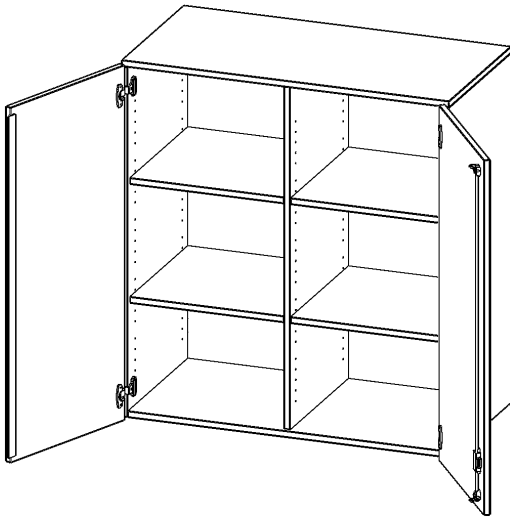

T10043ATM

PRODUKTDATENBLATT
WWW.CONEN-PRODUKTE.DE

AUFSATZSCHRANK, 3 ORDNERHÖHEN - SERIE EVO180

B/H/T: 100X108X40 CM, 2 TÜREN, ABSCHLIESSBAR, MIT MITTELWAND

PRODUKTBESCHREIBUNG

Die evo180 Aufsatzschränke und -regale in verschiedenen Höhen und Breiten sind ein Kernstück unseres evo180 Schrankwandprogrammes. Sie bieten Ihnen die Möglichkeit, Ihre Raumhöhe immer optimal auszunutzen und im wahrsten Sinne des Wortes "noch einen drauf zu setzen". Die Aufsatzschränke werden als Ergänzung zu unseren Basis Schränken angeboten und bei Lieferung optional durch unser Team mit dem jeweiligen Unterschrank fest verschraubt. Die Rückwand ist als Sichrückwand ausgeführt, dementsprechend eignen sich alle evo180 Einzelschränke oder Schrankwände auch als Raumteiler.

Alle Aufsatzschränke werden aus melaminharzbeschichteter E1-Feinspanplatte gefertigt, die FSC zertifiziert und formaldehydfrei sind. Als Kanten verwenden wir besonders robuste 2 mm starke ABS Kanten, die unter hoher Temperatur fest verleimt werden. Bitte wählen Sie Ihr Wunschdekor aus unserer Dekorpalette aus. Die Einlegeböden sind im Raster von 32 mm verstellbar. Unsere hochwertigen Bodenträger verfügen über einen "Ausziehstop", so wird verhindert, dass Böden mit Inhalt darauf aus dem Regal oder Schrank rutschen können. Die Türen lassen sich dank 270° öffnender Scharniere an den Korpus anlegen. Sie sind mit einem Schloss verschließbar. An den Türen befindet sich eine Staublippe.