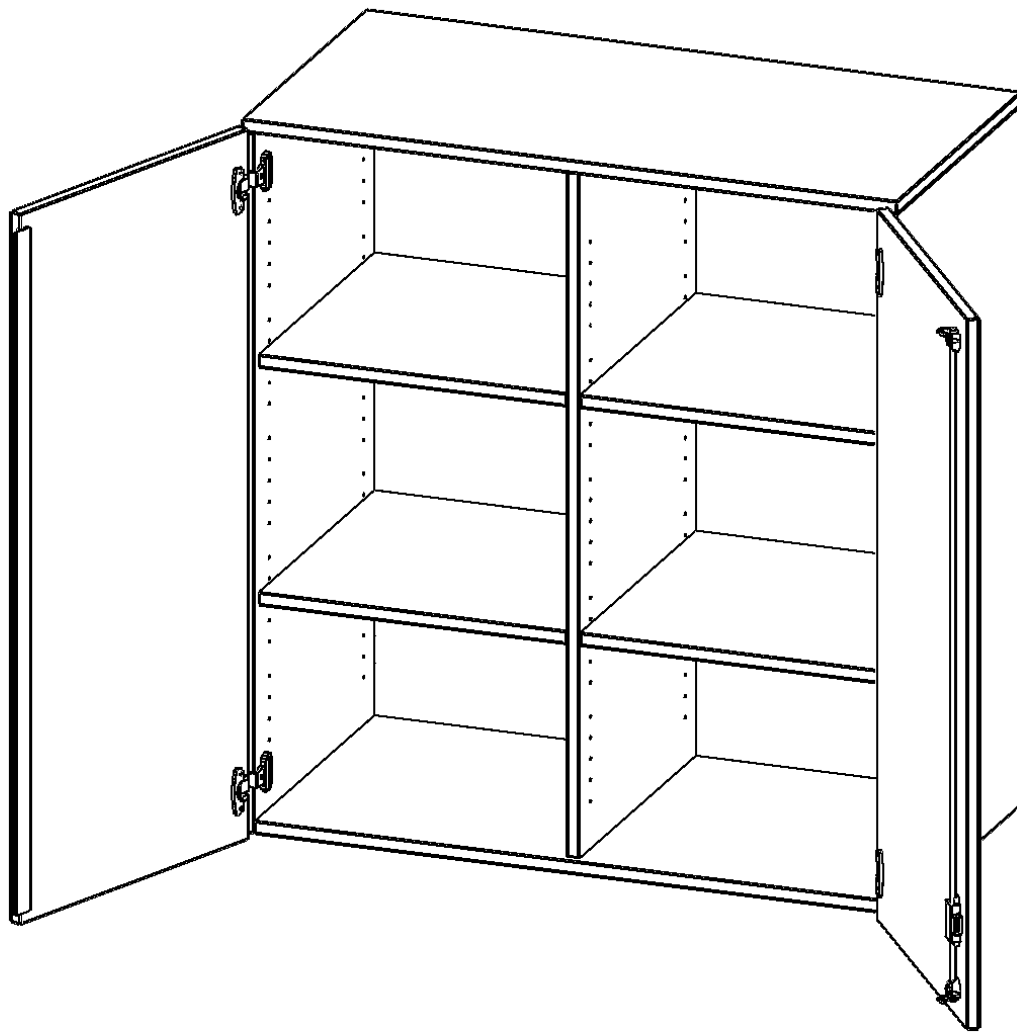

T10043ATM

PRODUKTDATENBLATT
WWW.CONEN-PRODUKTE.DE

AUFSATZSCHRANK, 3 ORDNERHÖHEN - SERIE EVO180

B/H/T: 100X108X40 CM, 2 TÜREN, ABSCHLIESSBAR, MIT MITTELWAND

PRODUKTBESCHREIBUNG

Die evo180 Aufsatzschränke und -regale in verschiedenen Höhen und Breiten sind ein Kernstück unseres evo180 Schrankwandprogrammes. Sie bieten Ihnen die Möglichkeit, Ihre Raumhöhe immer optimal auszunutzen und im wahrsten Sinne des Wortes "noch einen drauf zu setzen". Die Aufsatzschränke werden als Ergänzung zu unseren Basis Schränken angeboten und bei Lieferung optional durch unser Team mit dem jeweiligen Unterschrank fest verschraubt. Die Rückwand ist als Sichrückwand ausgeführt, dementsprechend eignen sich alle evo180 Einzelschränke oder Schrankwände auch als Raumteiler.

EIGENSCHAFTEN

- Aufsatzschrank, 3 Ordnerhöhen
- abschließbar, 4 Einlegeböden
- mit Mittelwand, Sichrückwand
- Höhe 108 cm für Standard Ordner
- wird mit Unterschrank verschraubt

Zubehör

Freistehend

Artikelnummer	T10043ATM	
Breite / Höhe / Tiefe	1000 mm / 1080 mm / 400 mm	39.4" / 42.5" / 15.7"
Ordnerhöhen	3	
Einlegeböden	4	
Fächer	6	
Montageart	Freistehend	
Einsatzbereich	Grundschule, Weiterführende Schule, Büro und Objekt, Konferenzraum	
Material	Melaminplatte	
Bauart	Abschließbar, Aufsatzmodul, Mittelwand	
Sicherheitshinweise	Achtung Kippgefahr	
Produktlinie	evo180	